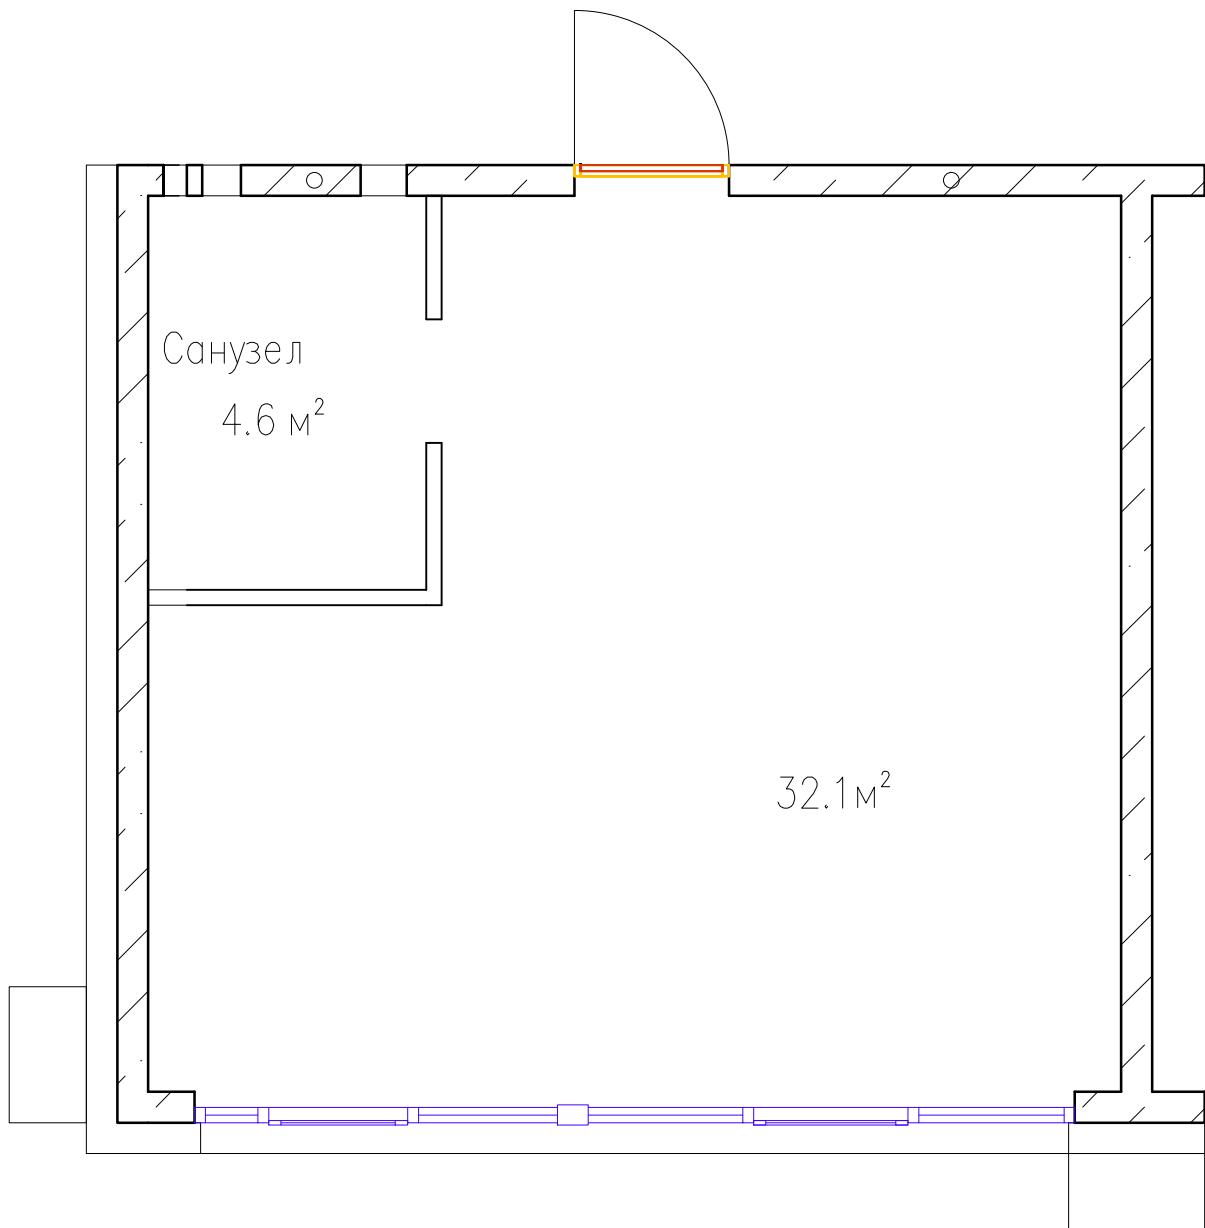

Квартиры тип 1А1

Этаж №	
Количество комнат	1
Общая площадь, м ²	36,7
Жилая площадь, м ²	32,1