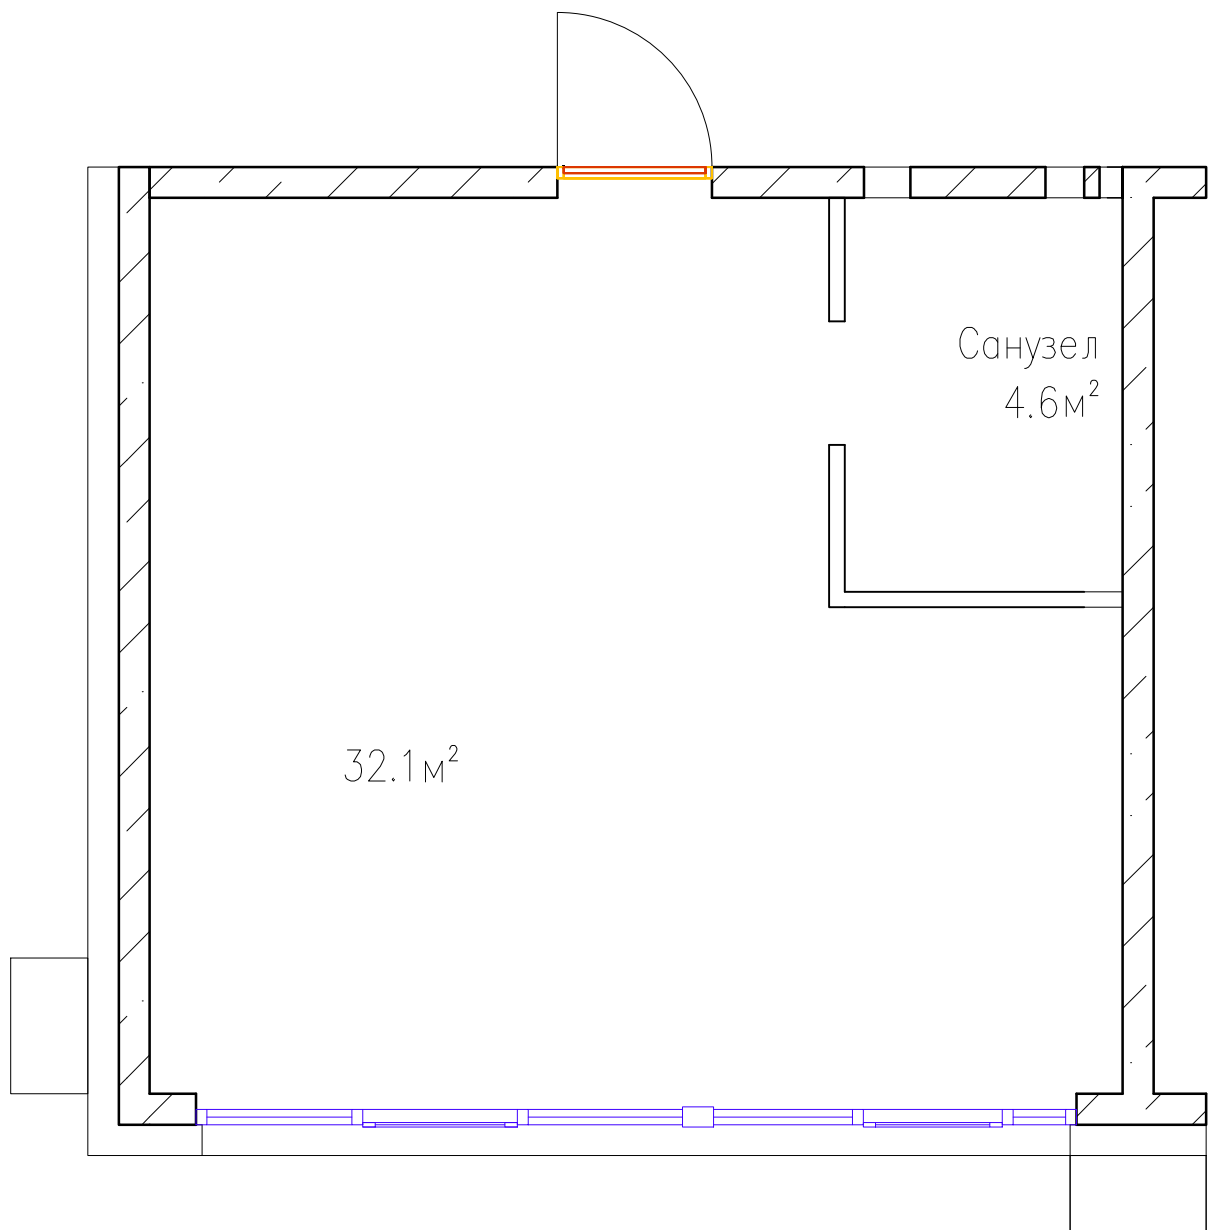

Квартиры тип 1А2

Этаж №	
Количество комнат	1
Общая площадь, м ²	36,7
Жилая площадь, м ²	32,1