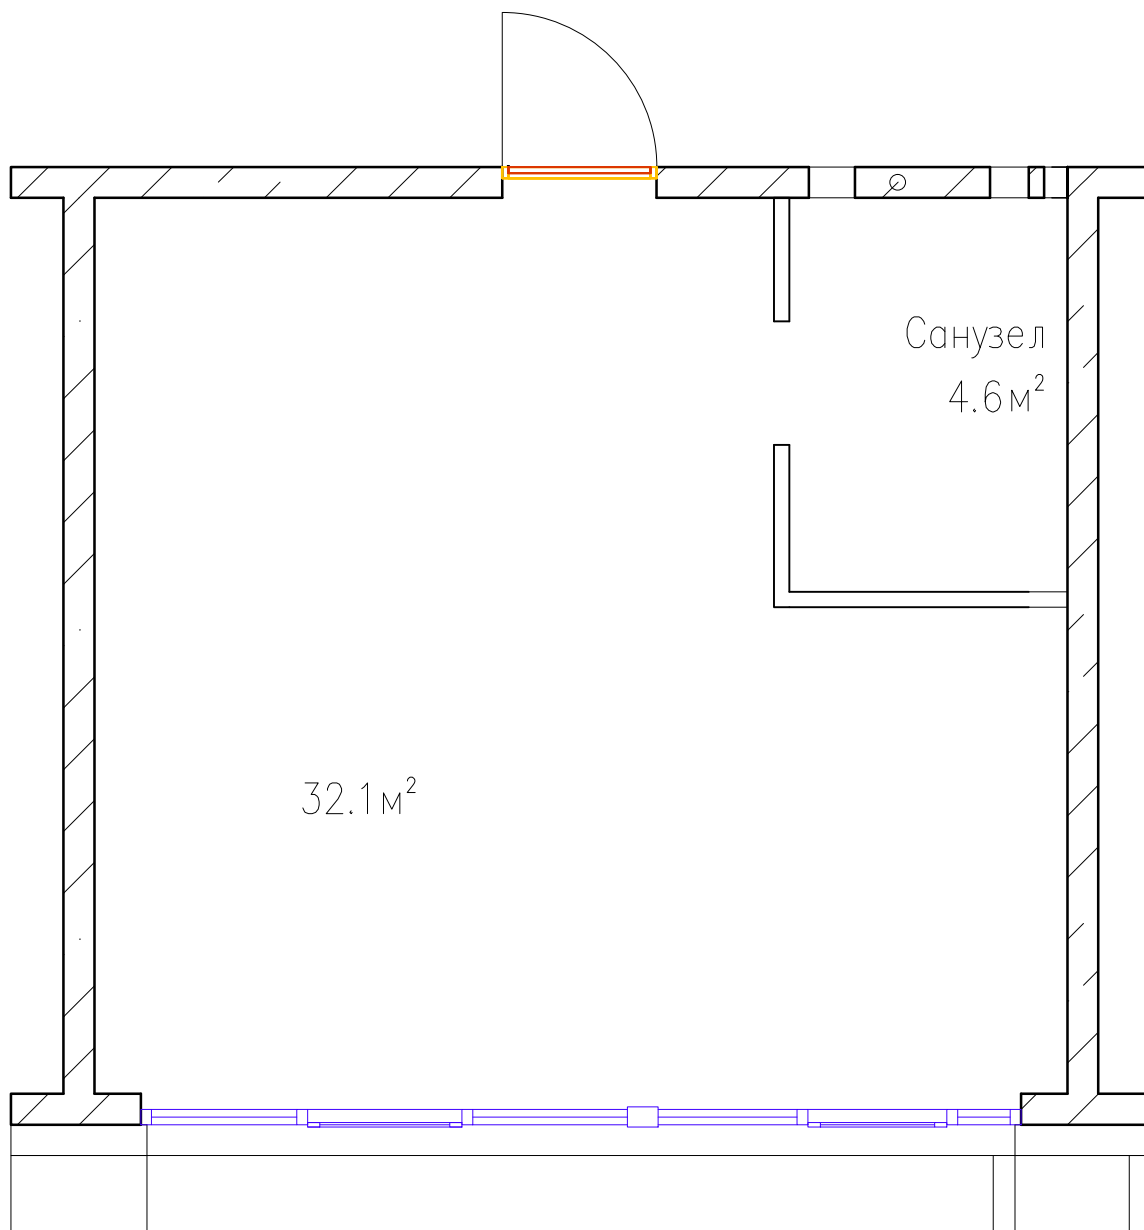

Квартиры тип 1А3

Этаж №	
Количество комнат	1
Общая площадь, м ²	36,7
Жилая площадь, м ²	32,1