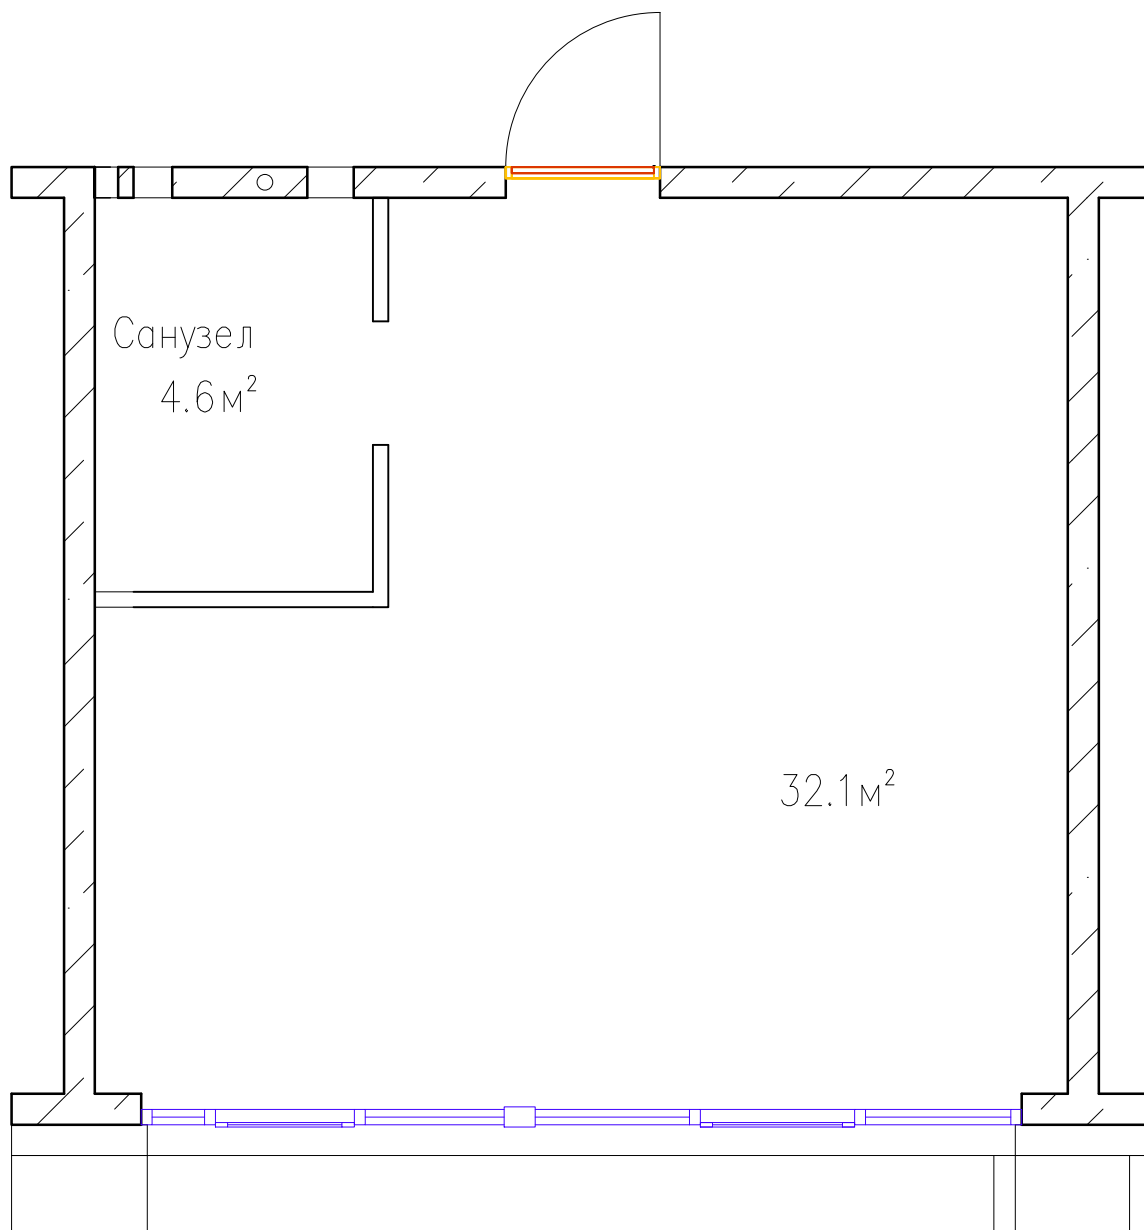

Квартиры тип 1А4

Этаж №	
Количество комнат	1
Общая площадь, м ²	36,7
Жилая площадь, м ²	32,1