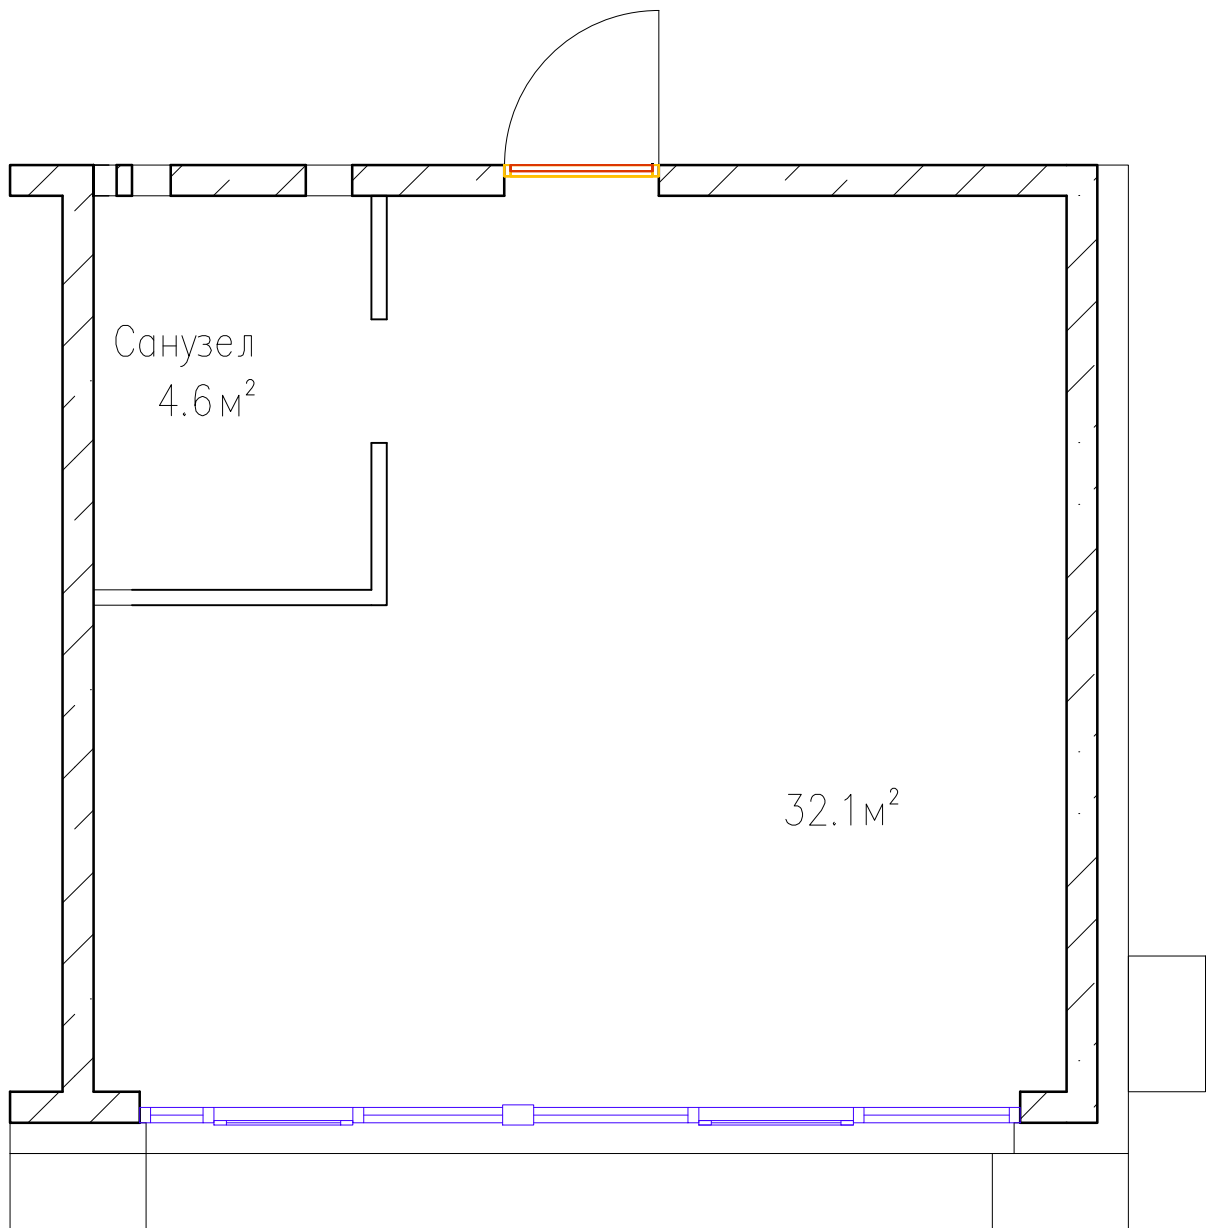

# Квартиры тип 1А5

Этаж №	
Количество комнат	1
Общая площадь, м <sup>2</sup>	36,7
Жилая площадь, м <sup>2</sup>	32,1