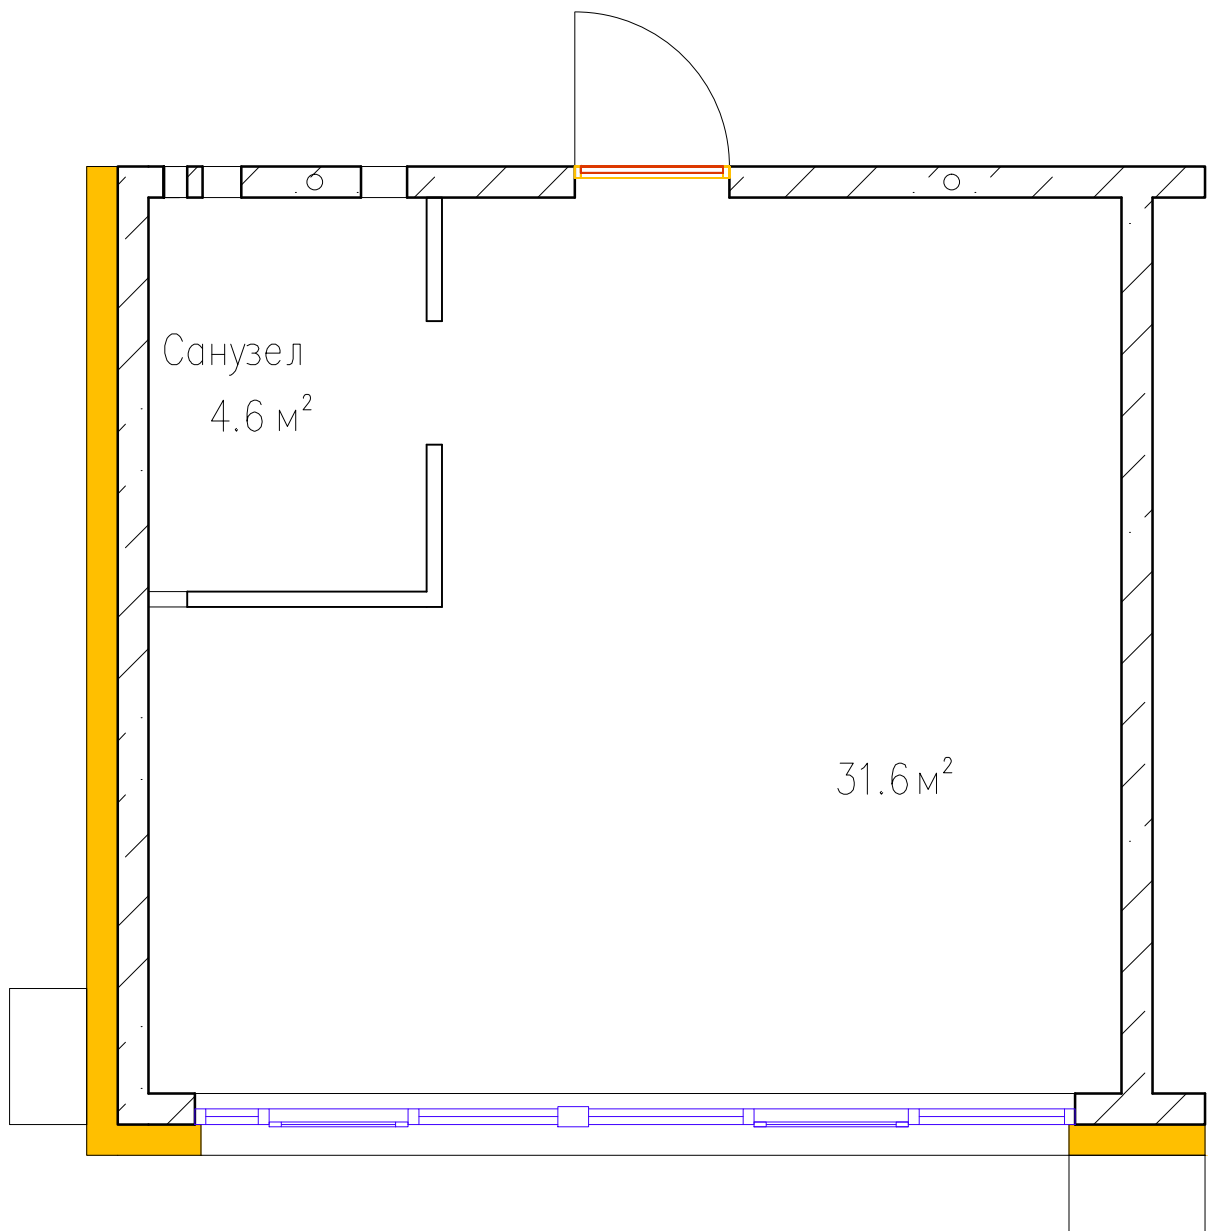

Квартиры тип 1Б1

Этаж №	
Количество комнат	1
Общая площадь, м ²	36,2
Жилая площадь, м ²	31,6