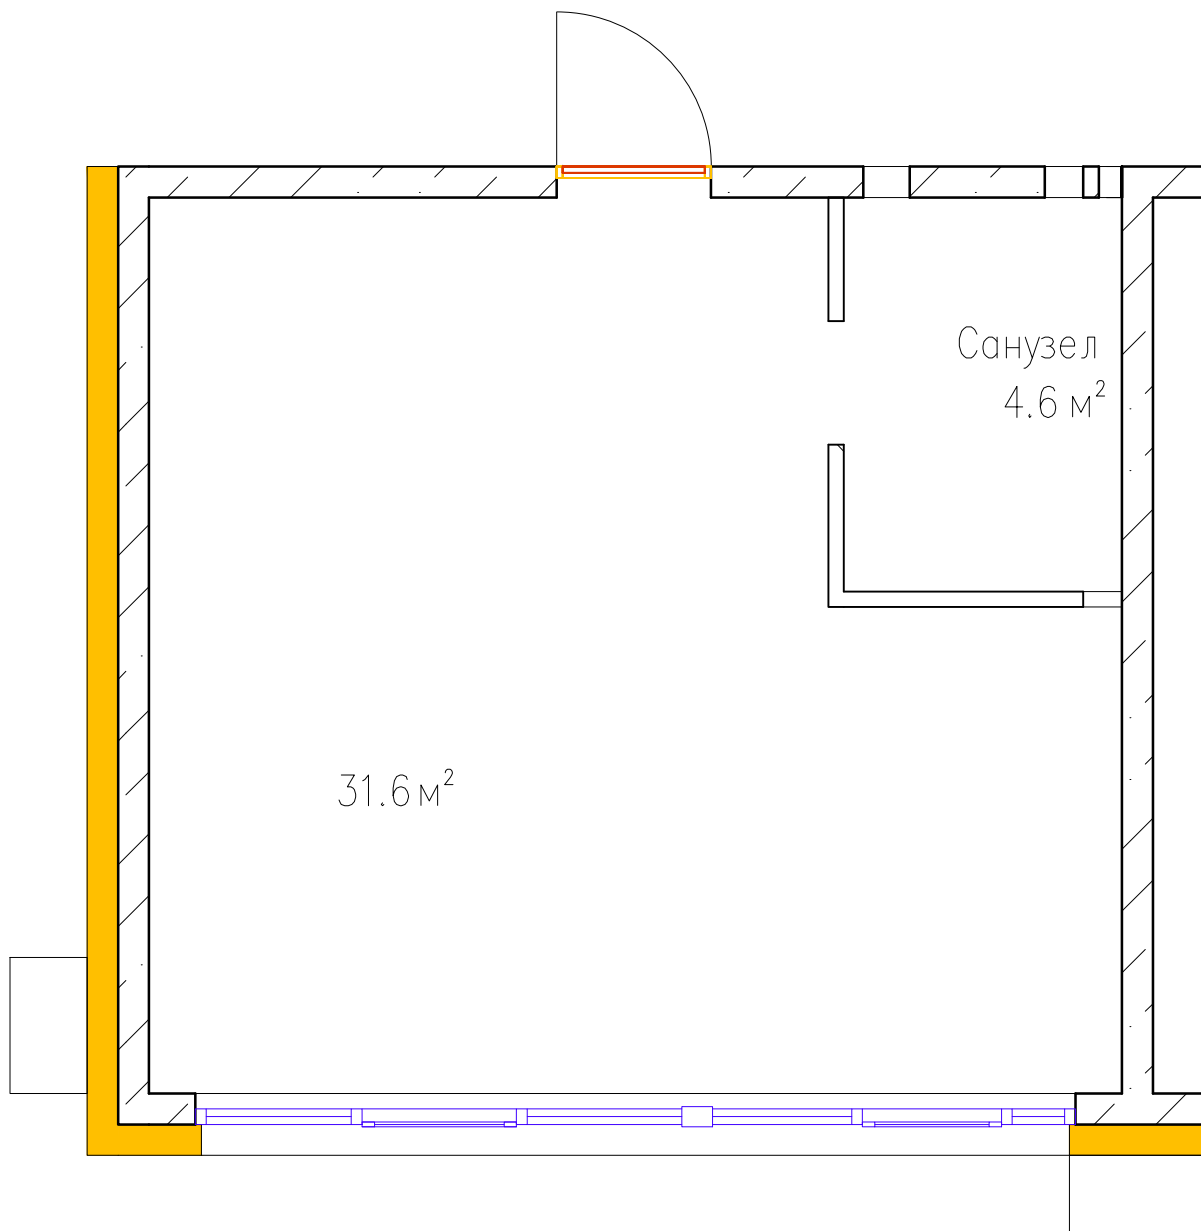

# Квартиры тип 1Б2

Этаж №	
Количество комнат	1
Общая площадь, м <sup>2</sup>	36,2
Жилая площадь, м <sup>2</sup>	31,6