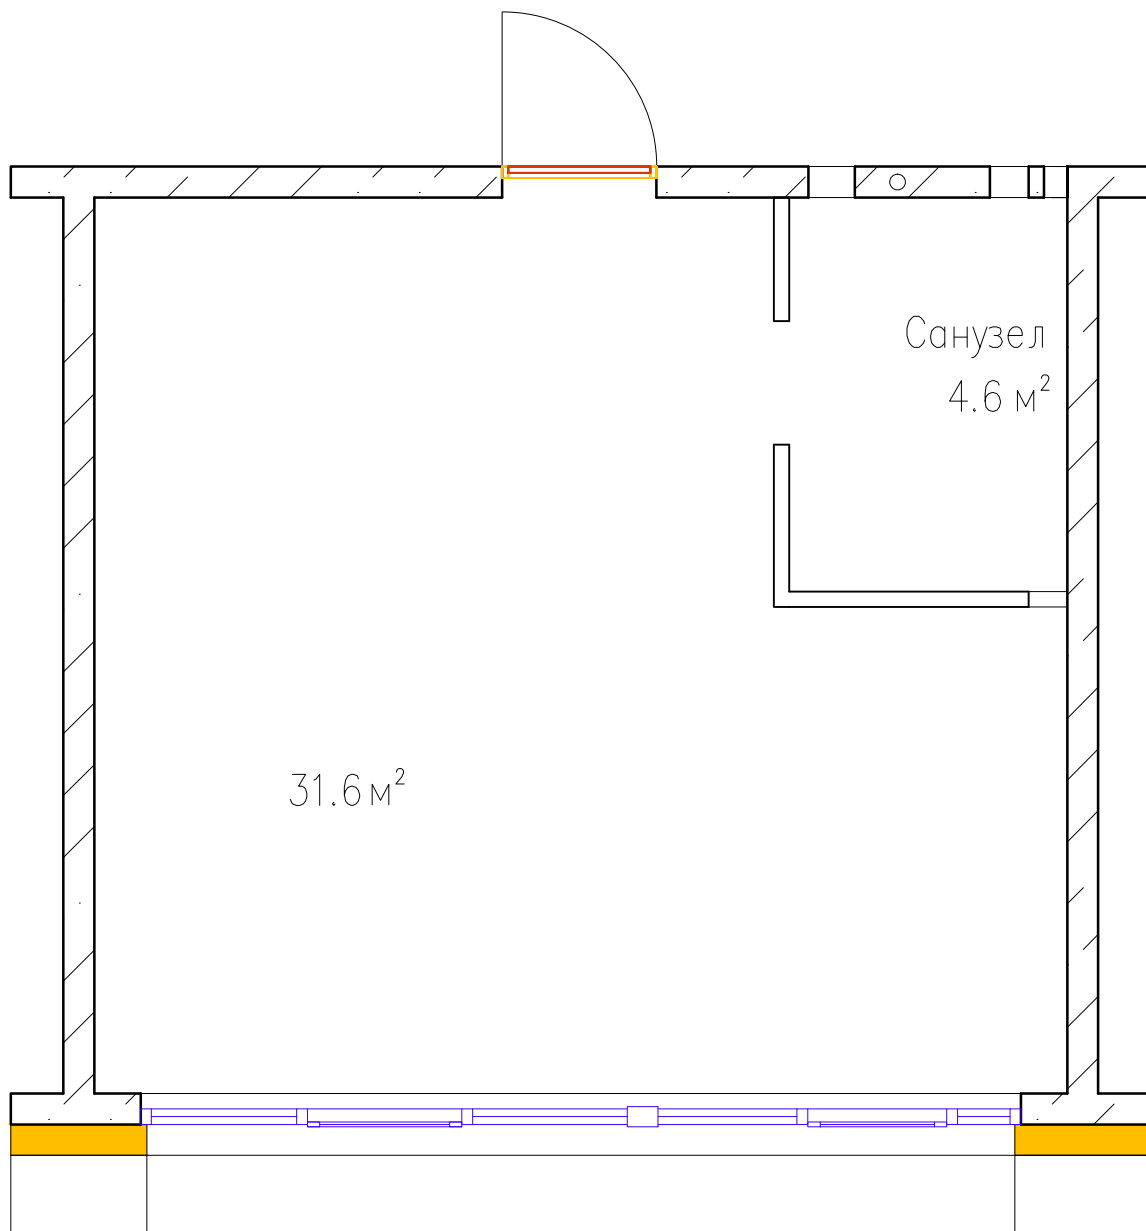

# Квартиры тип 1Б3

Этаж №	
Количество комнат	1
Общая площадь, м <sup>2</sup>	36,2
Жилая площадь, м <sup>2</sup>	31,6