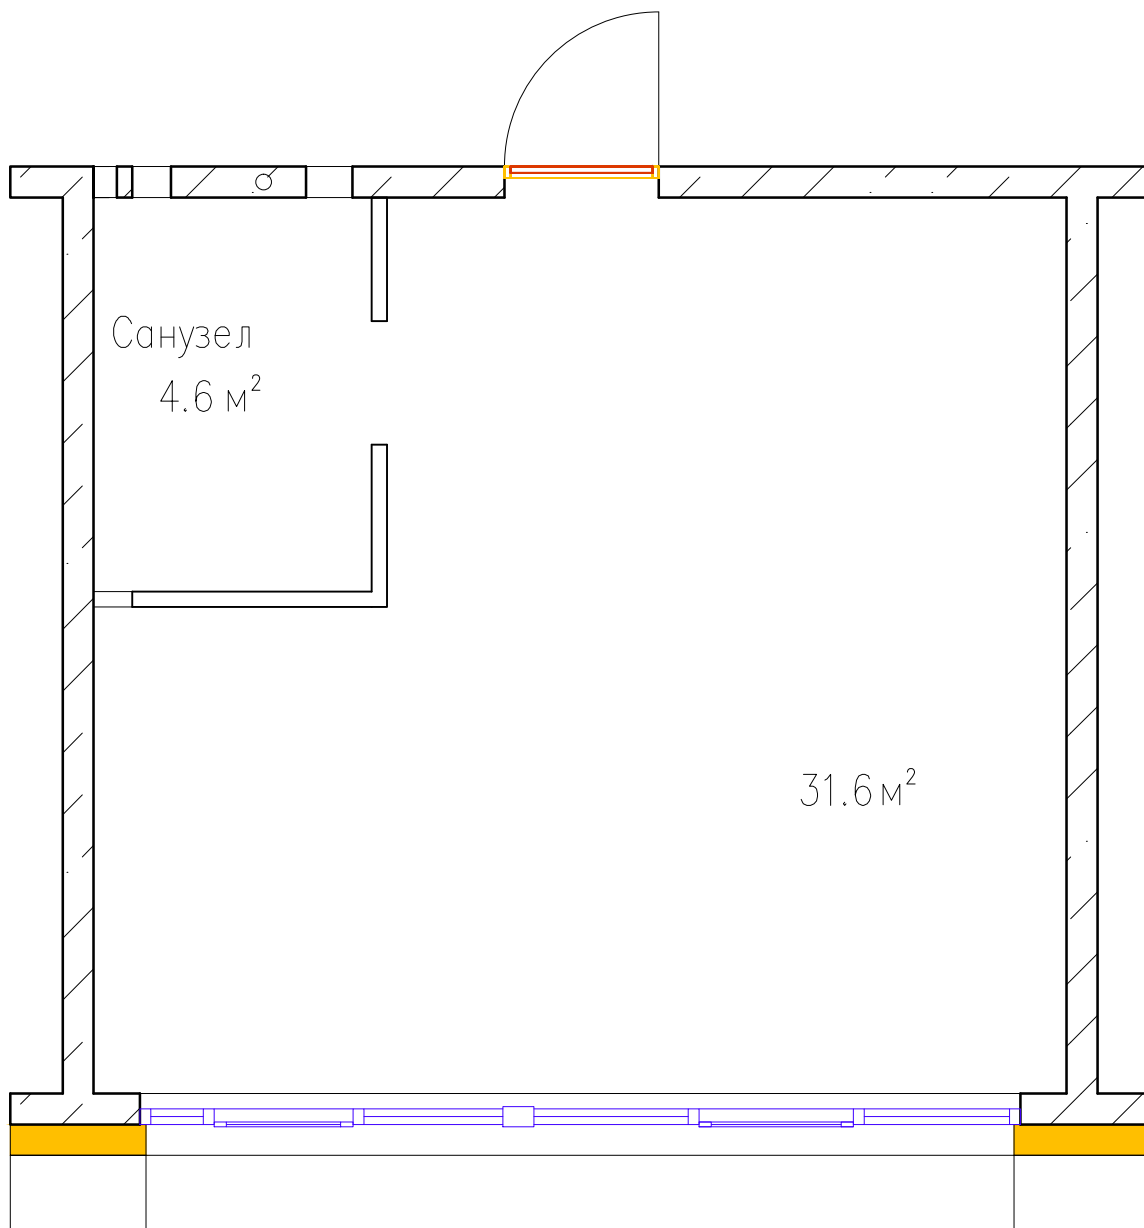

Квартиры тип 1Б4

Этаж №	
Количество комнат	1
Общая площадь, м ²	36,2
Жилая площадь, м ²	31,6