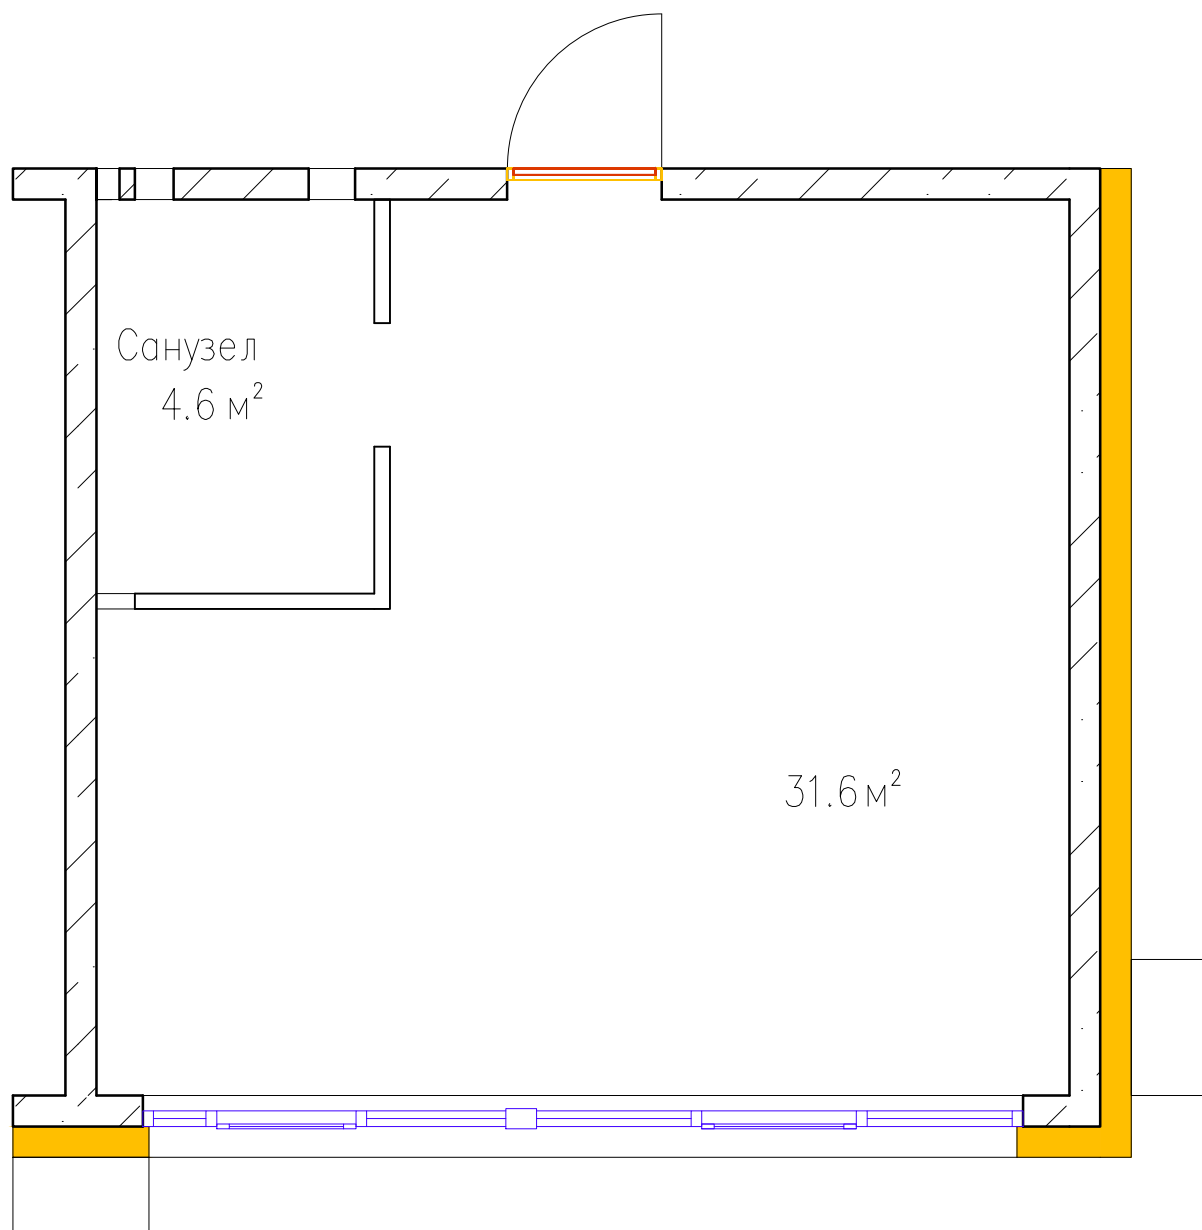

Квартиры тип 1Б5

Этаж №	
Количество комнат	1
Общая площадь, м ²	36,2
Жилая площадь, м ²	31,6