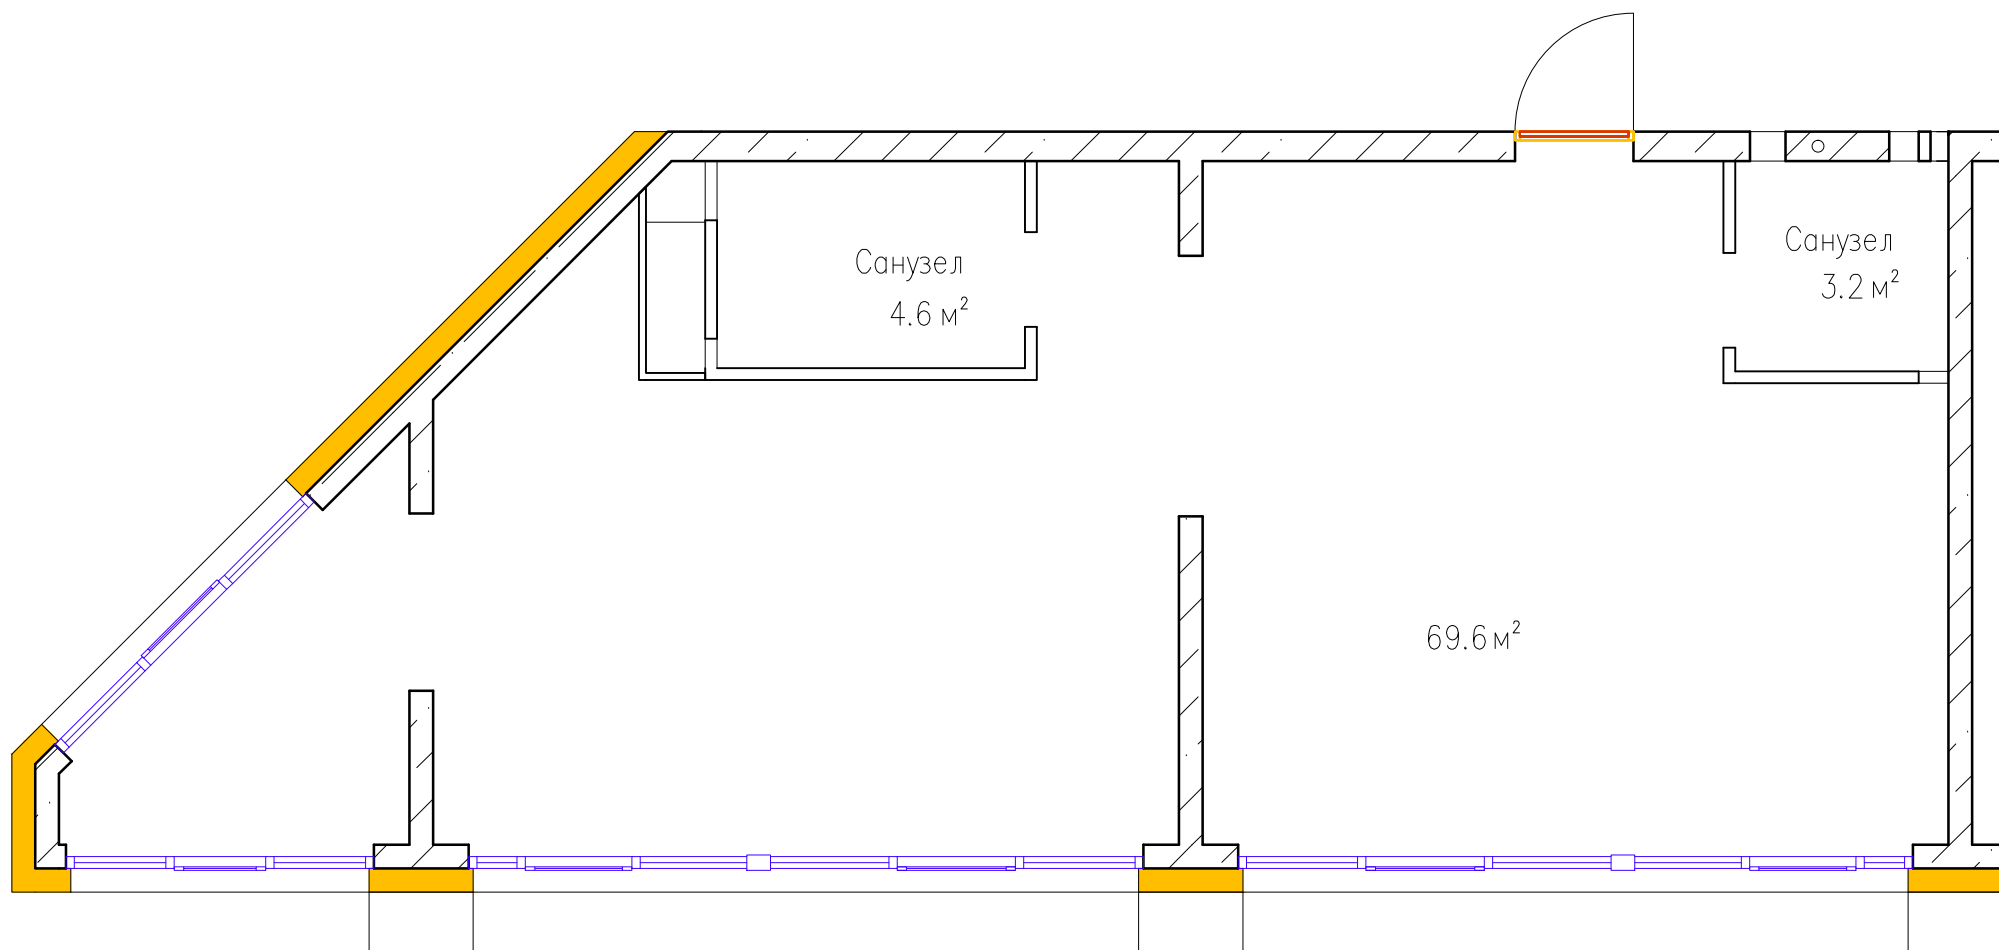

Квартиры тип 2А1

Этаж №	
Количество комнат	2
Общая площадь, м ²	77,4
Жилая площадь, м ²	69,6