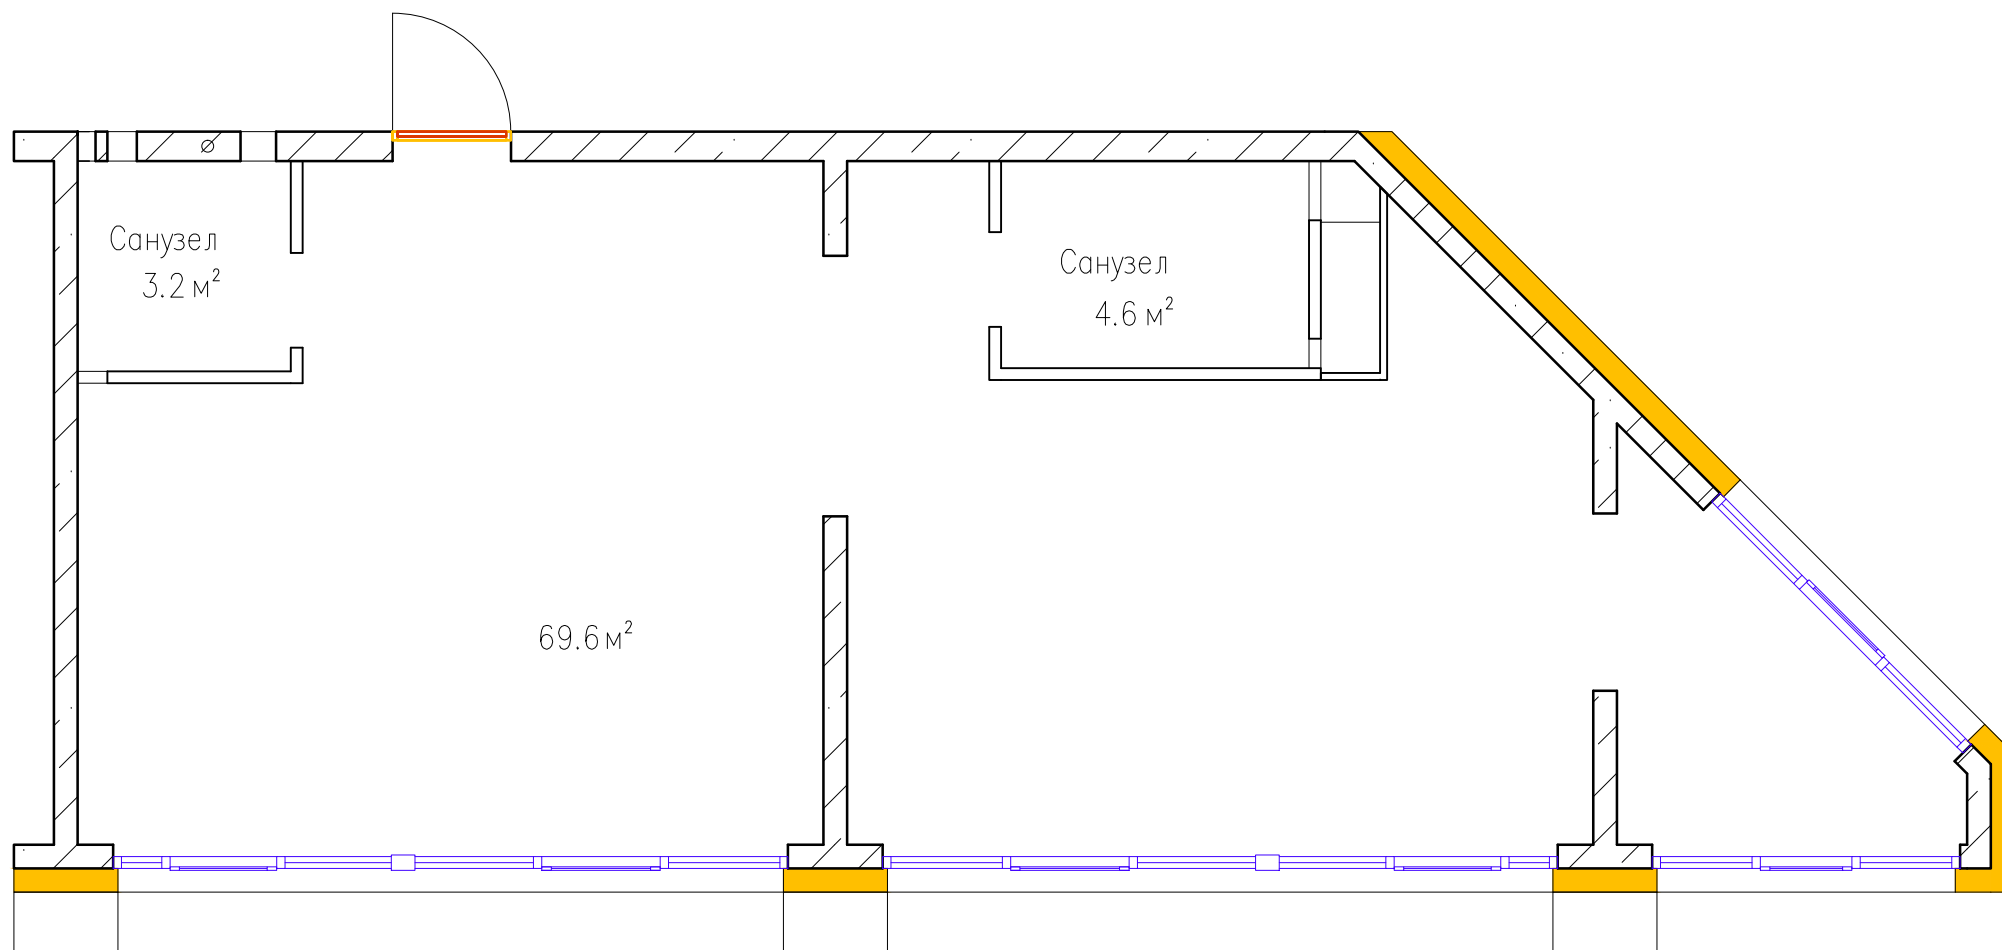

Квартиры тип 2А2

Этаж №	
Количество комнат	2
Общая площадь, м ²	77,4
Жилая площадь, м ²	69,6