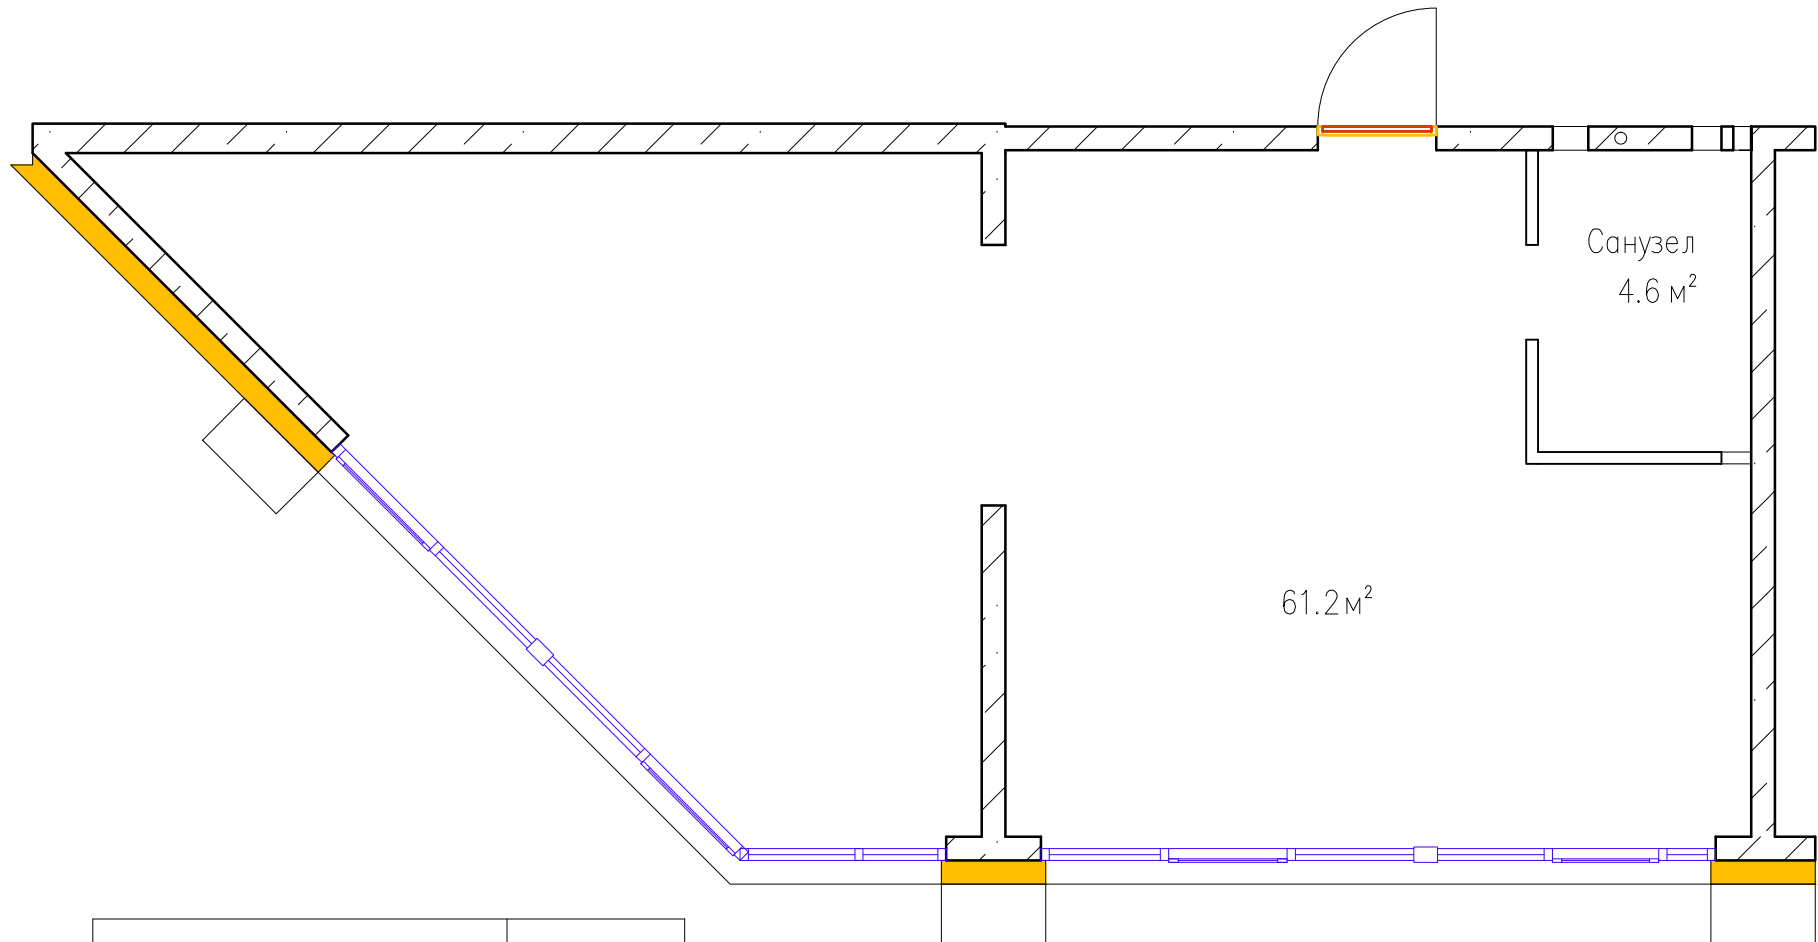

Квартиры тип 2Б1

Этаж №	
Количество комнат	2
Общая площадь, м ²	65,8
Жилая площадь, м ²	61,2