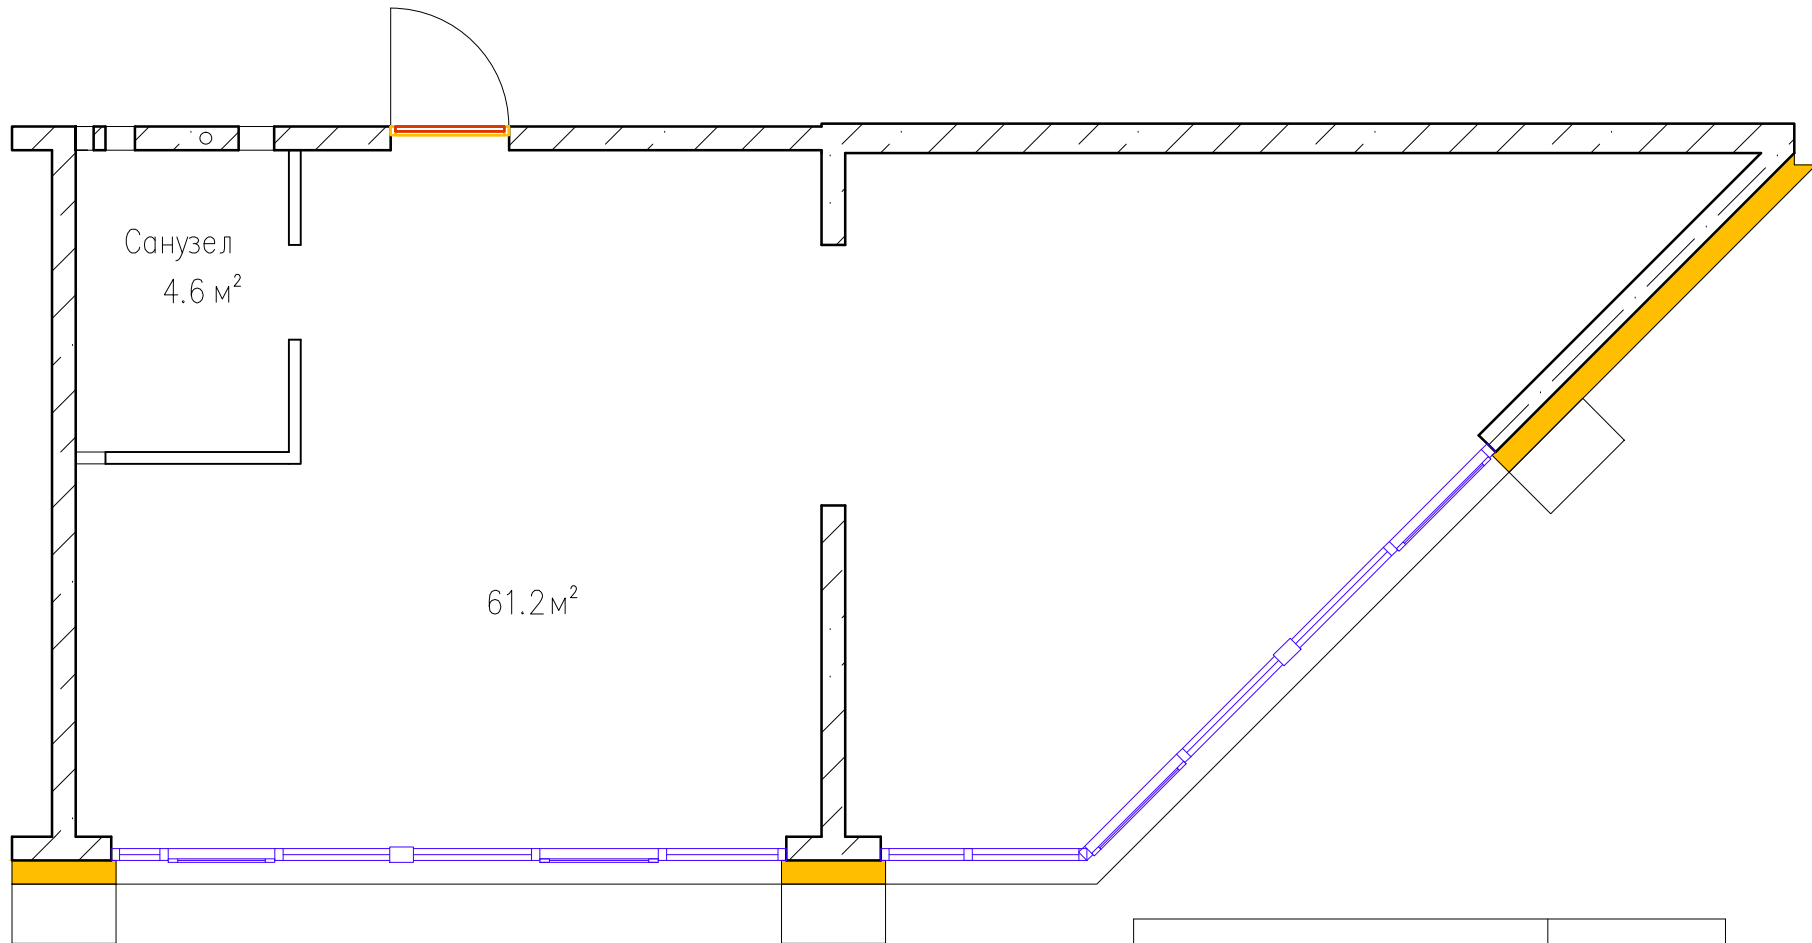

# Квартиры тип 2Б2

Этаж №	
Количество комнат	2
Общая площадь, м <sup>2</sup>	65,8
Жилая площадь, м <sup>2</sup>	61,2