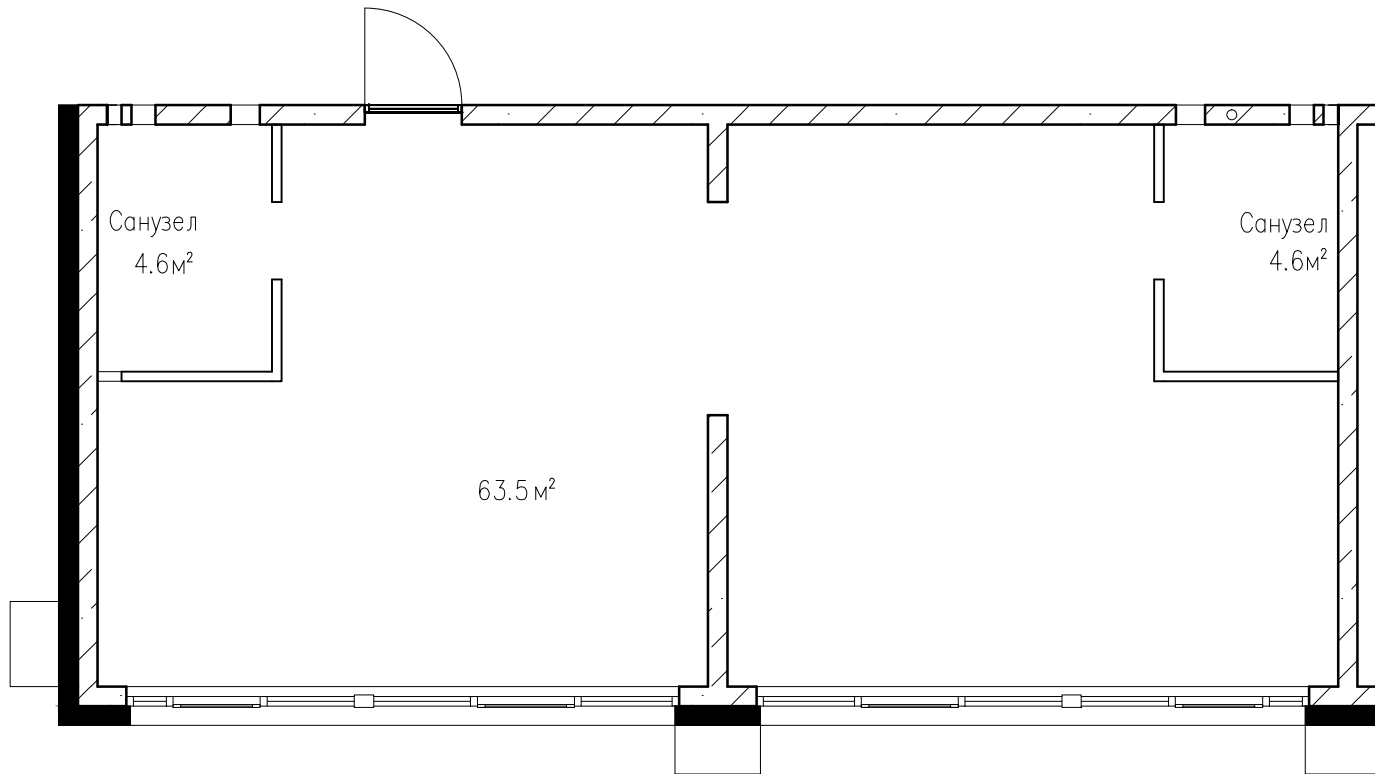

Квартиры тип 2Д1

Этаж №	
Количество комнат	2
Общая площадь, м ²	72,7
Жилая площадь, м ²	63,5