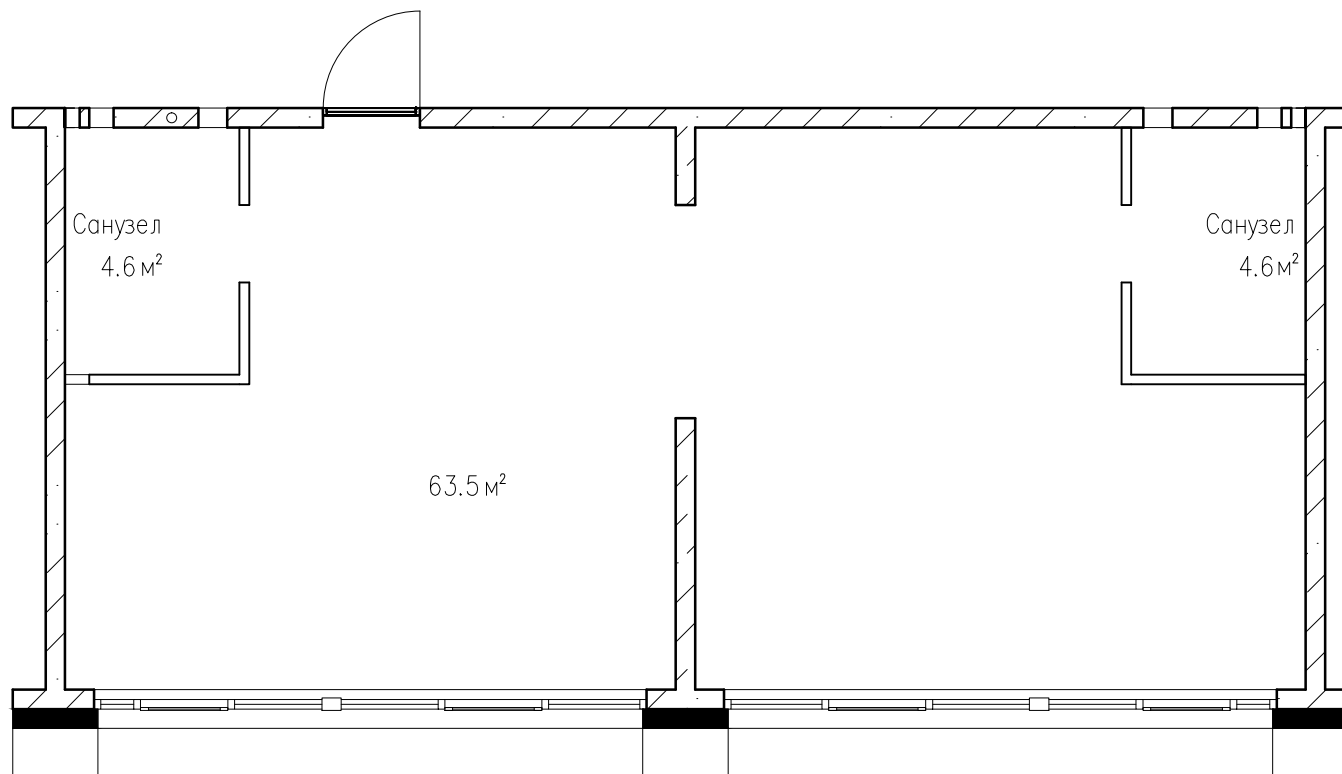

Квартиры тип 2Д3

Этаж №	
Количество комнат	2
Общая площадь, м ²	72,7
Жилая площадь, м ²	63,5