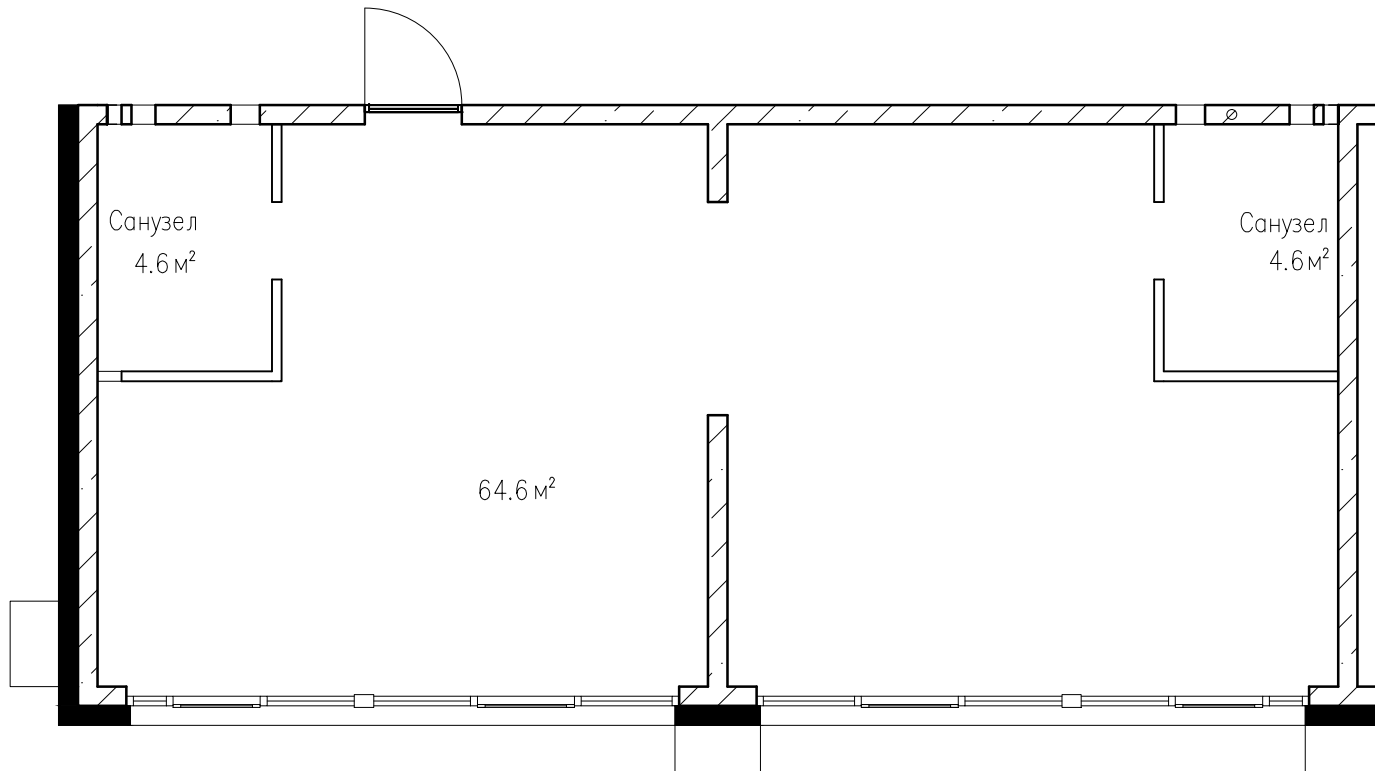

Квартиры тип 2Е1

Этаж №	
Количество комнат	2
Общая площадь, м ²	73,8
Жилая площадь, м ²	64,6