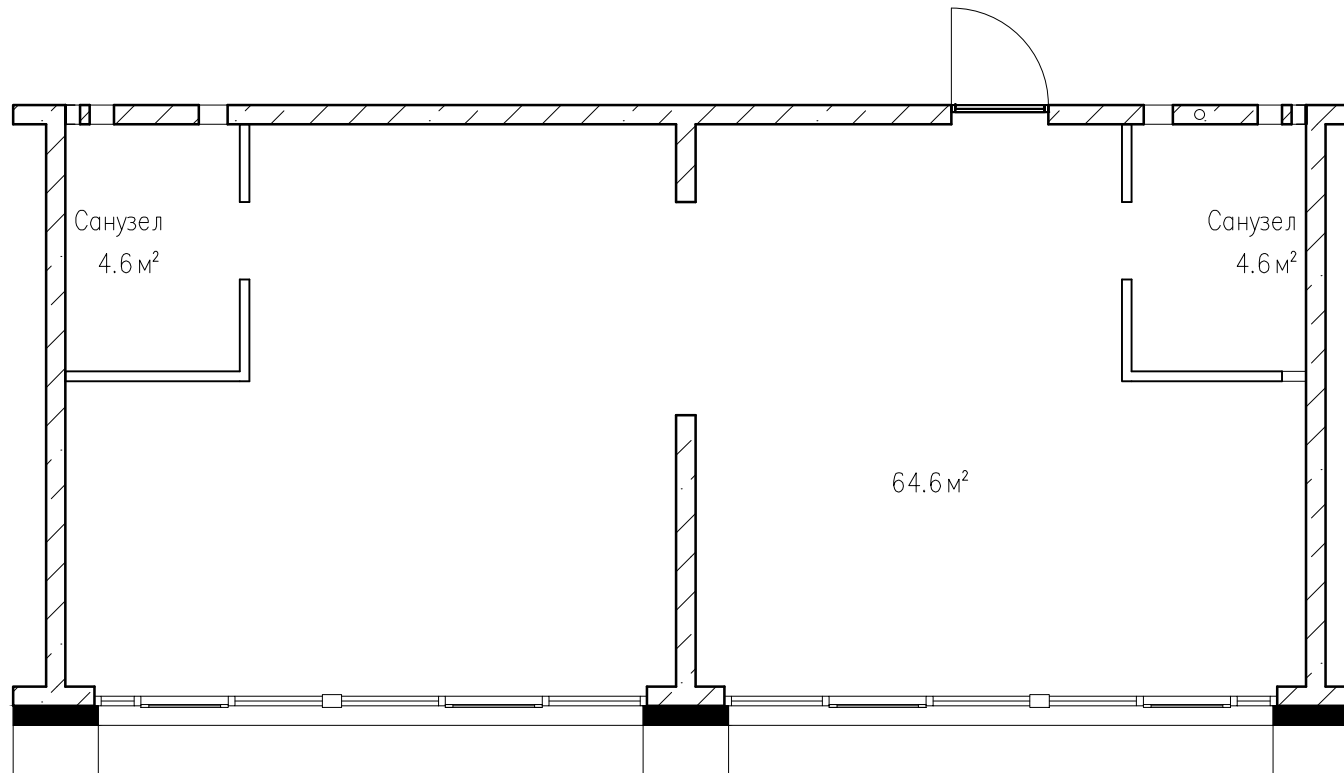

Квартиры тип 2Е2

Этаж №	
Количество комнат	2
Общая площадь, м ²	73,8
Жилая площадь, м ²	64,6