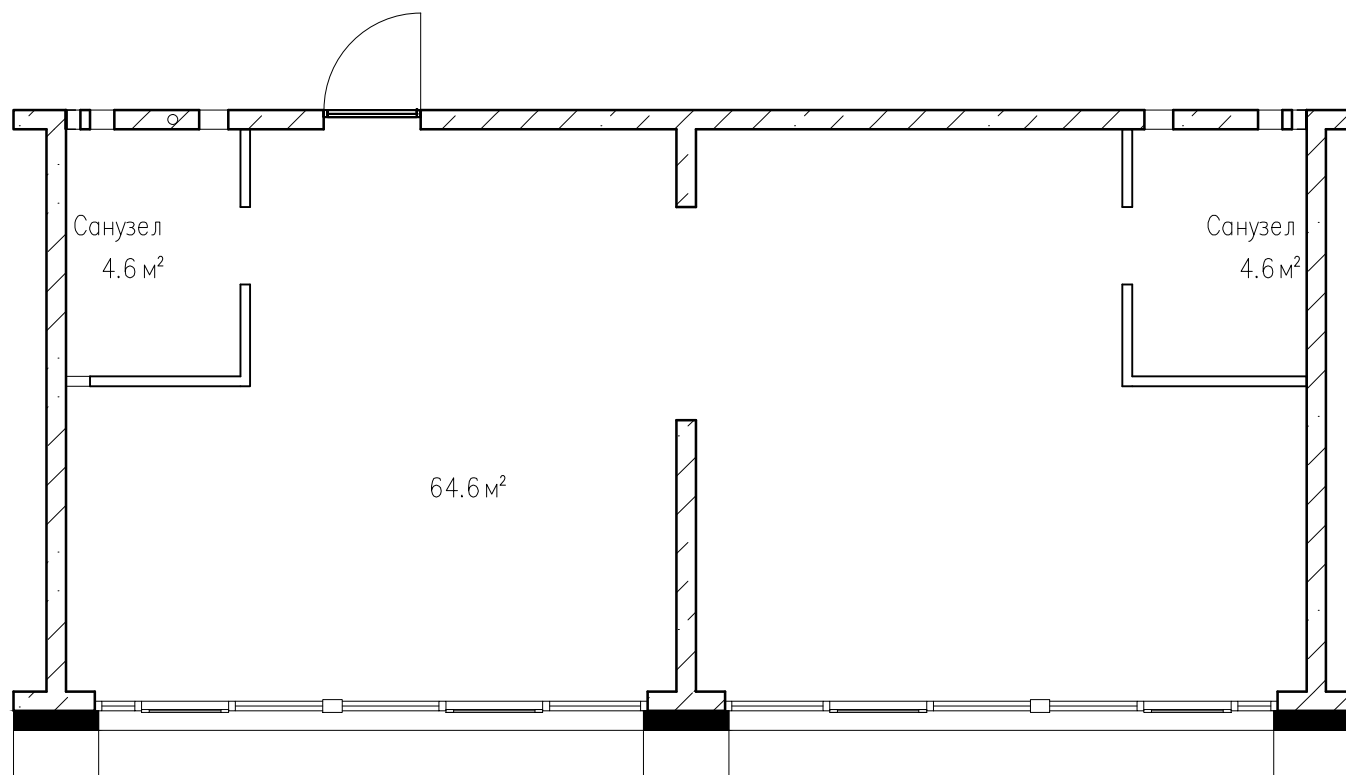

Квартиры тип 2Е3

Этаж №	
Количество комнат	2
Общая площадь, м ²	73,8
Жилая площадь, м ²	64,6