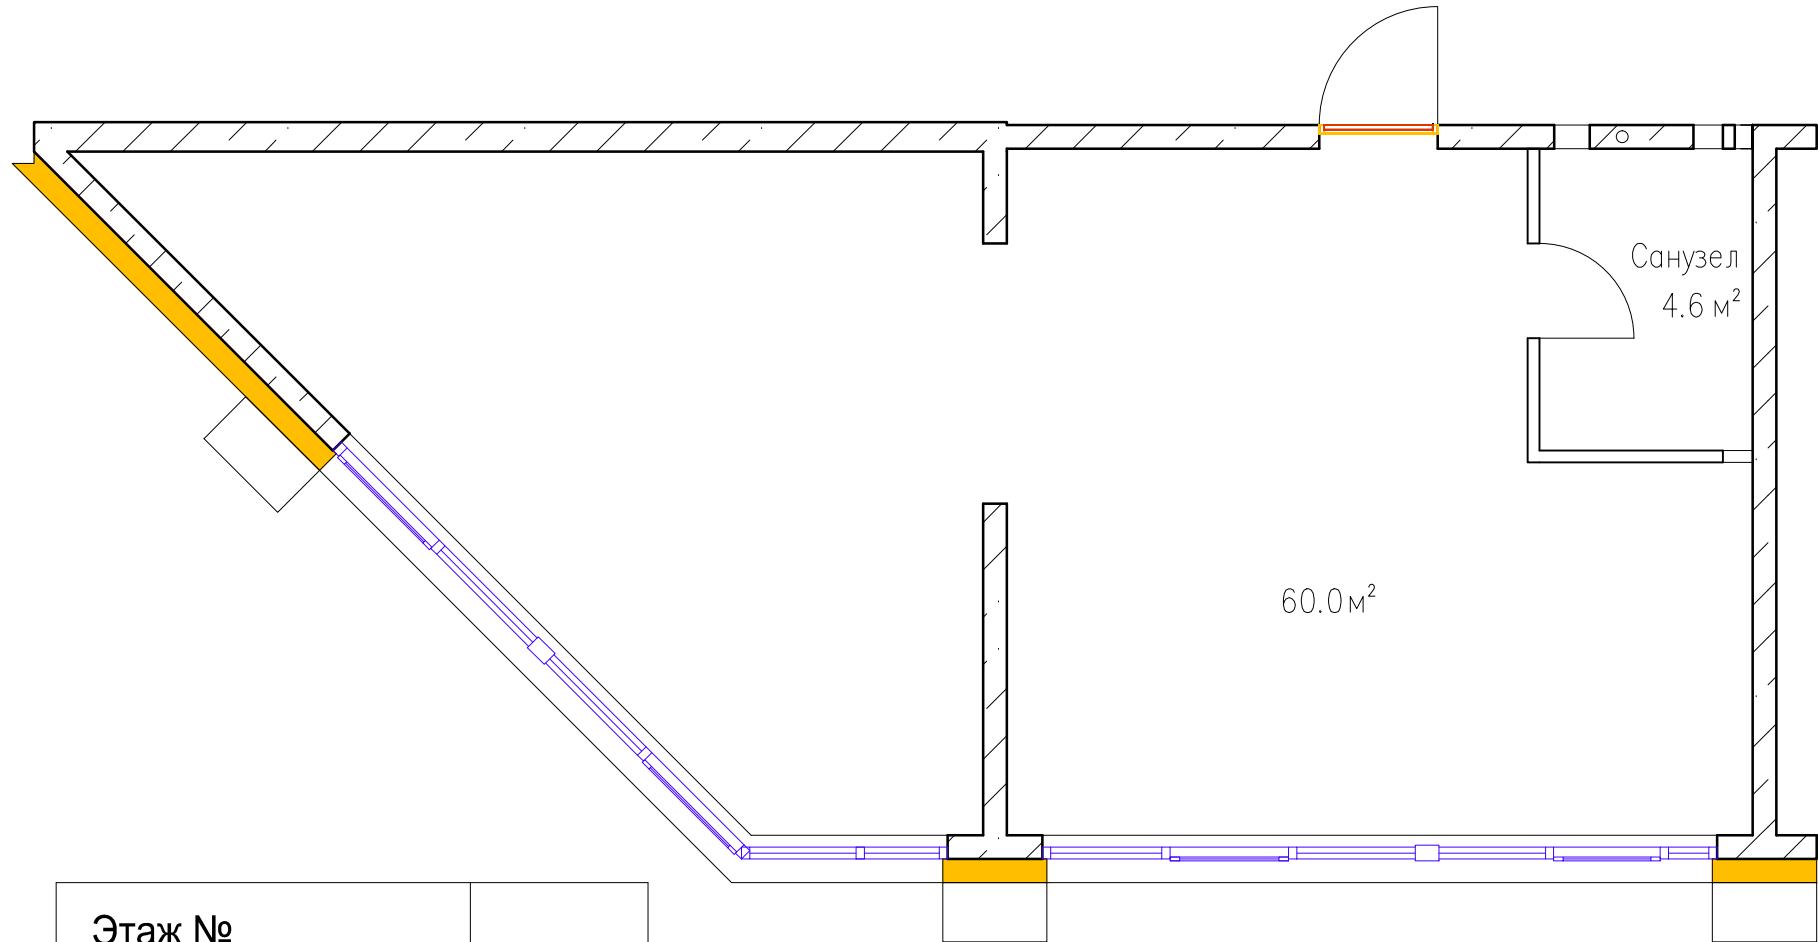

# Квартиры тип 2Г1

Этаж №	
Количество комнат	2
Общая площадь, м <sup>2</sup>	64,6
Жилая площадь, м <sup>2</sup>	60,0