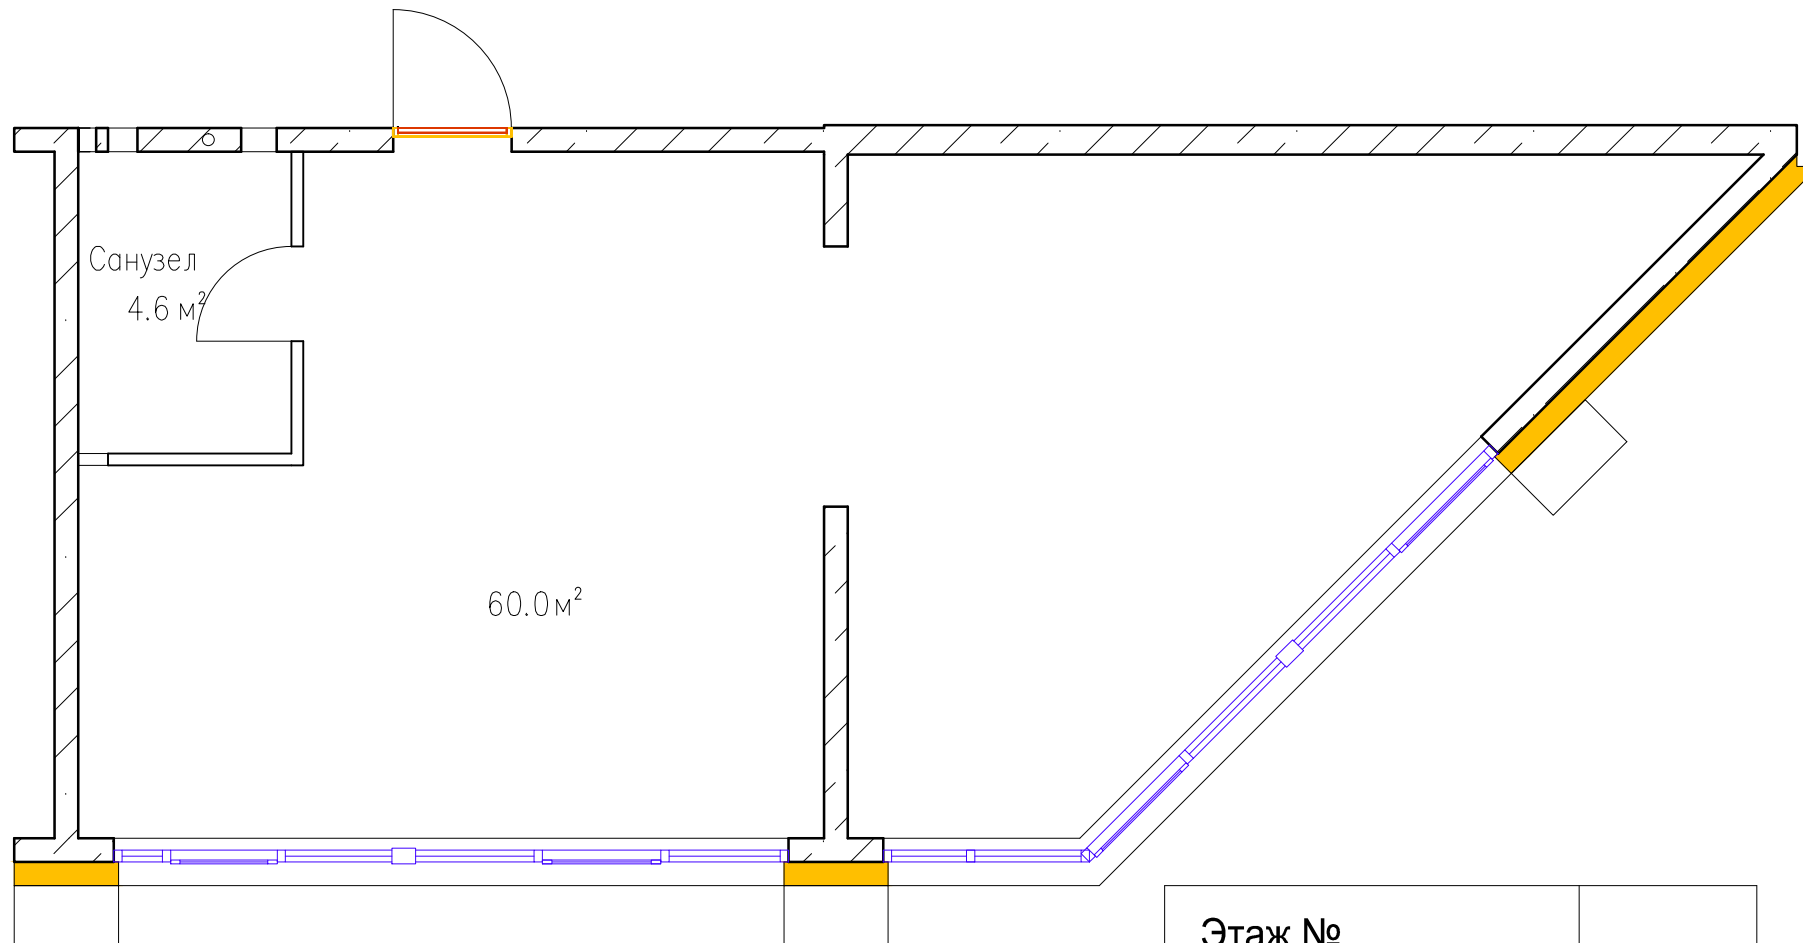

Квартиры тип 2Г2

Этаж №	
Количество комнат	2
Общая площадь, м ²	64,6
Жилая площадь, м ²	60,0