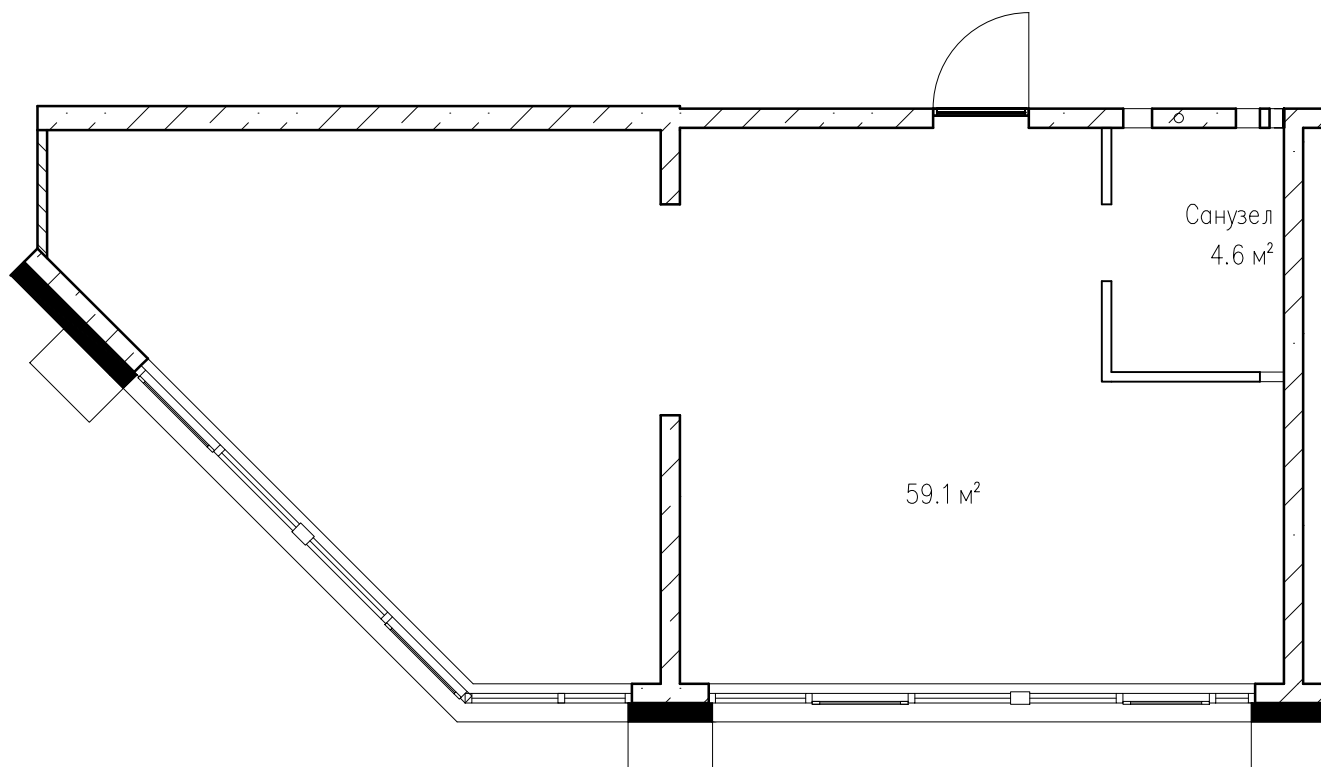

Квартиры тип 2И1

Этаж №	
Количество комнат	2
Общая площадь, м ²	63,7
Жилая площадь, м ²	59,1