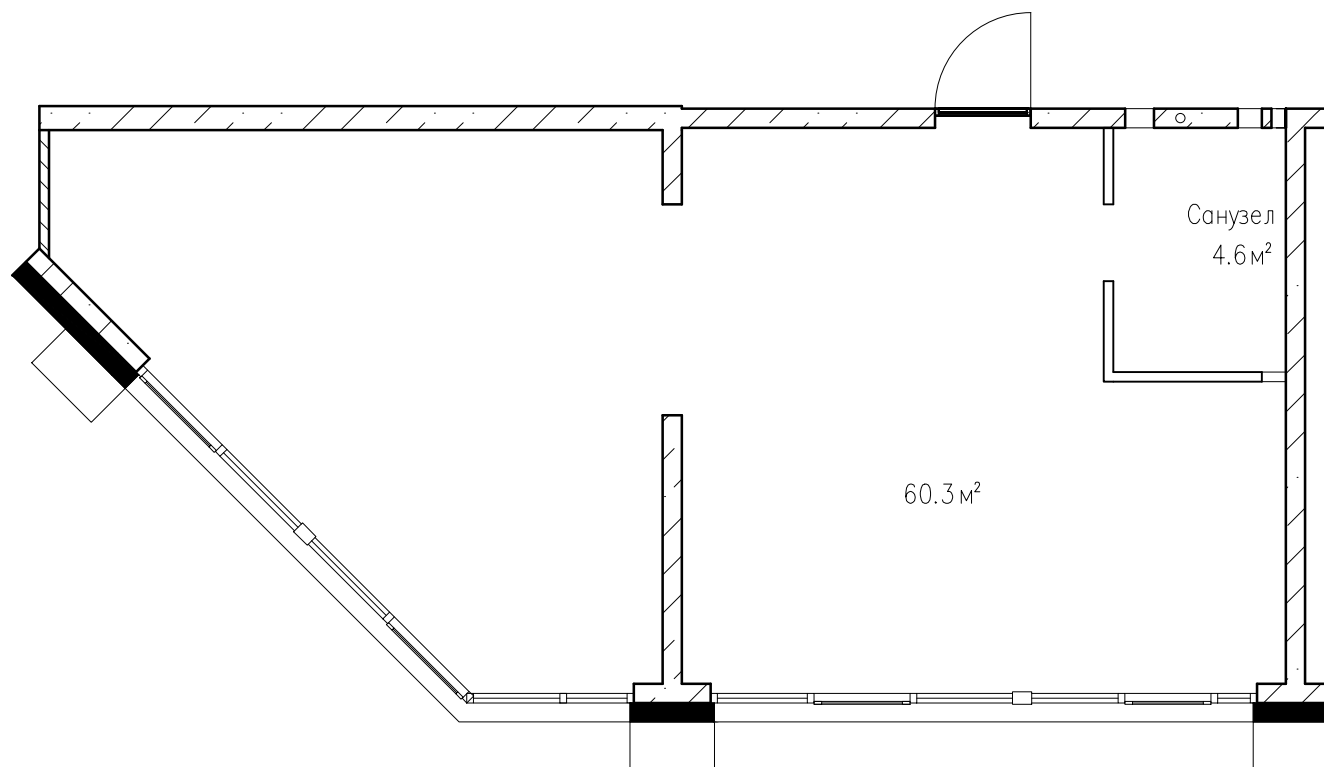

Квартиры тип 2Ж1

Этаж №	
Количество комнат	2
Общая площадь, м ²	64,9
Жилая площадь, м ²	60,3