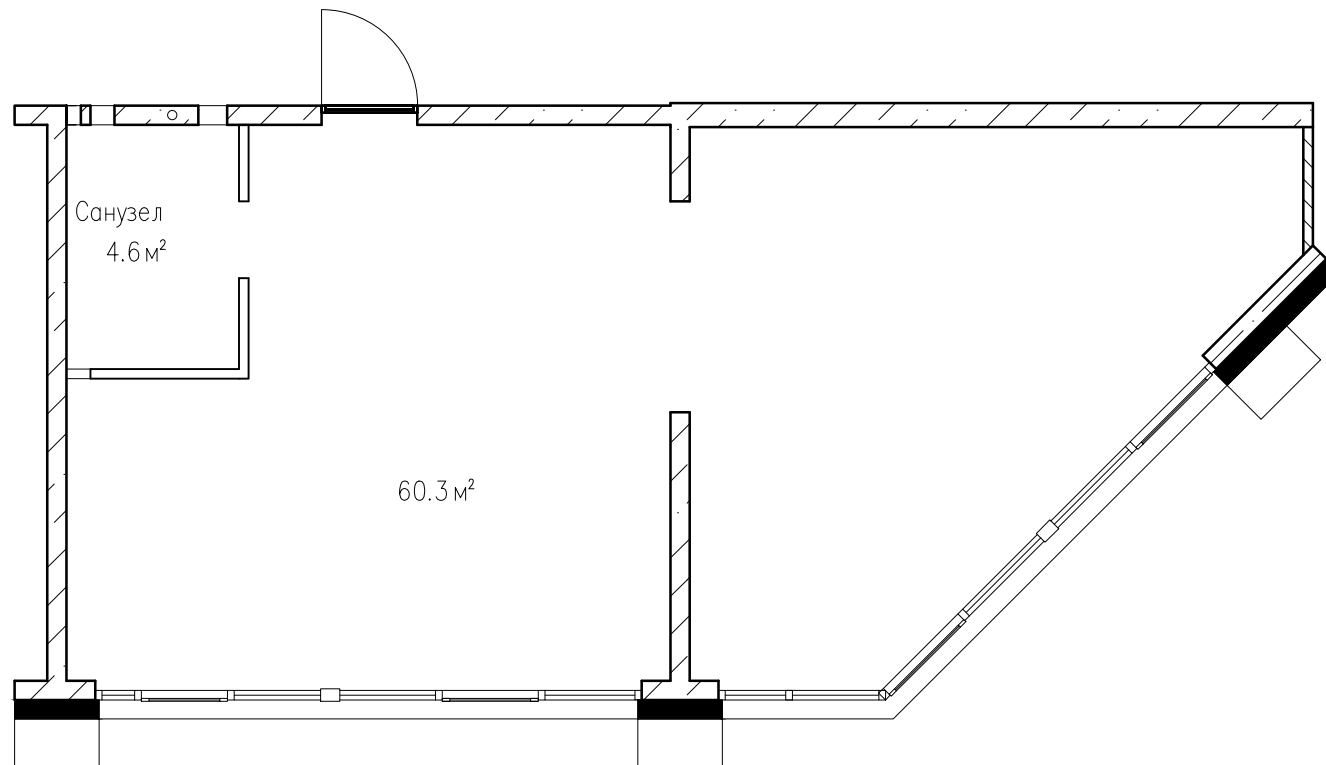

Квартиры тип 2Ж2

Этаж №	
Количество комнат	2
Общая площадь, м ²	64,9
Жилая площадь, м ²	60,3