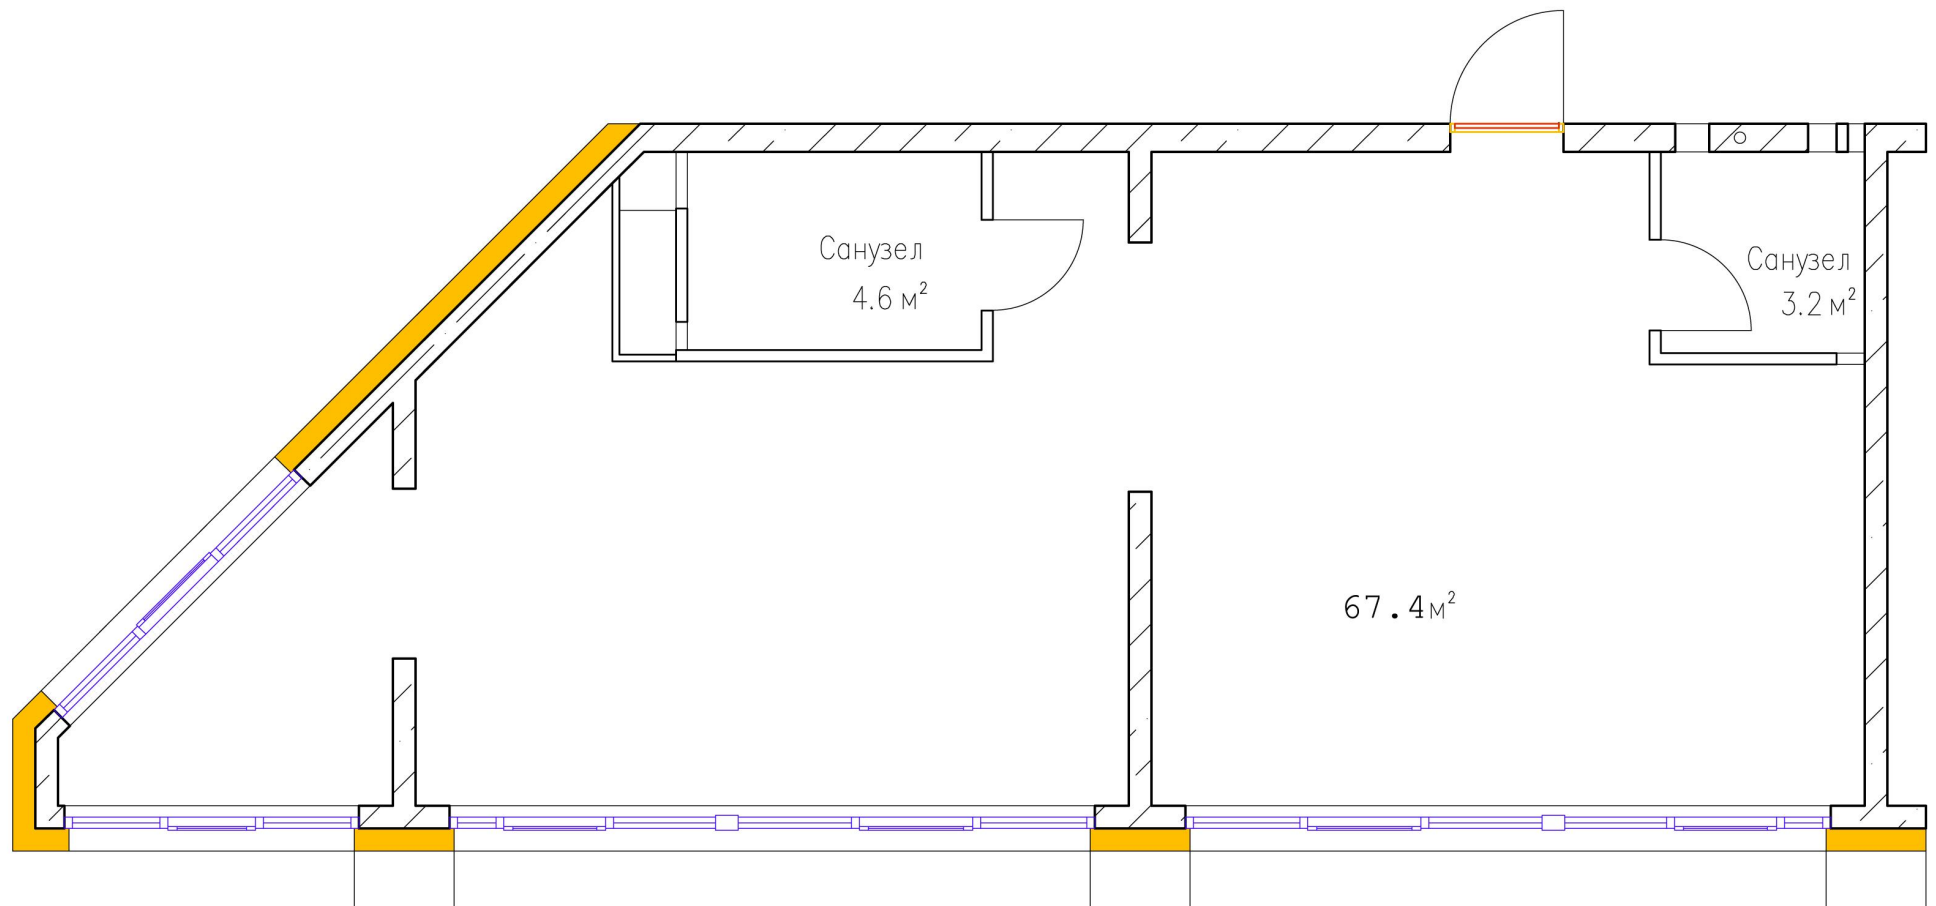

Квартиры тип 2В1

Этаж №	
Количество комнат	2
Общая площадь, м ²	75,2
Жилая площадь, м ²	67,4