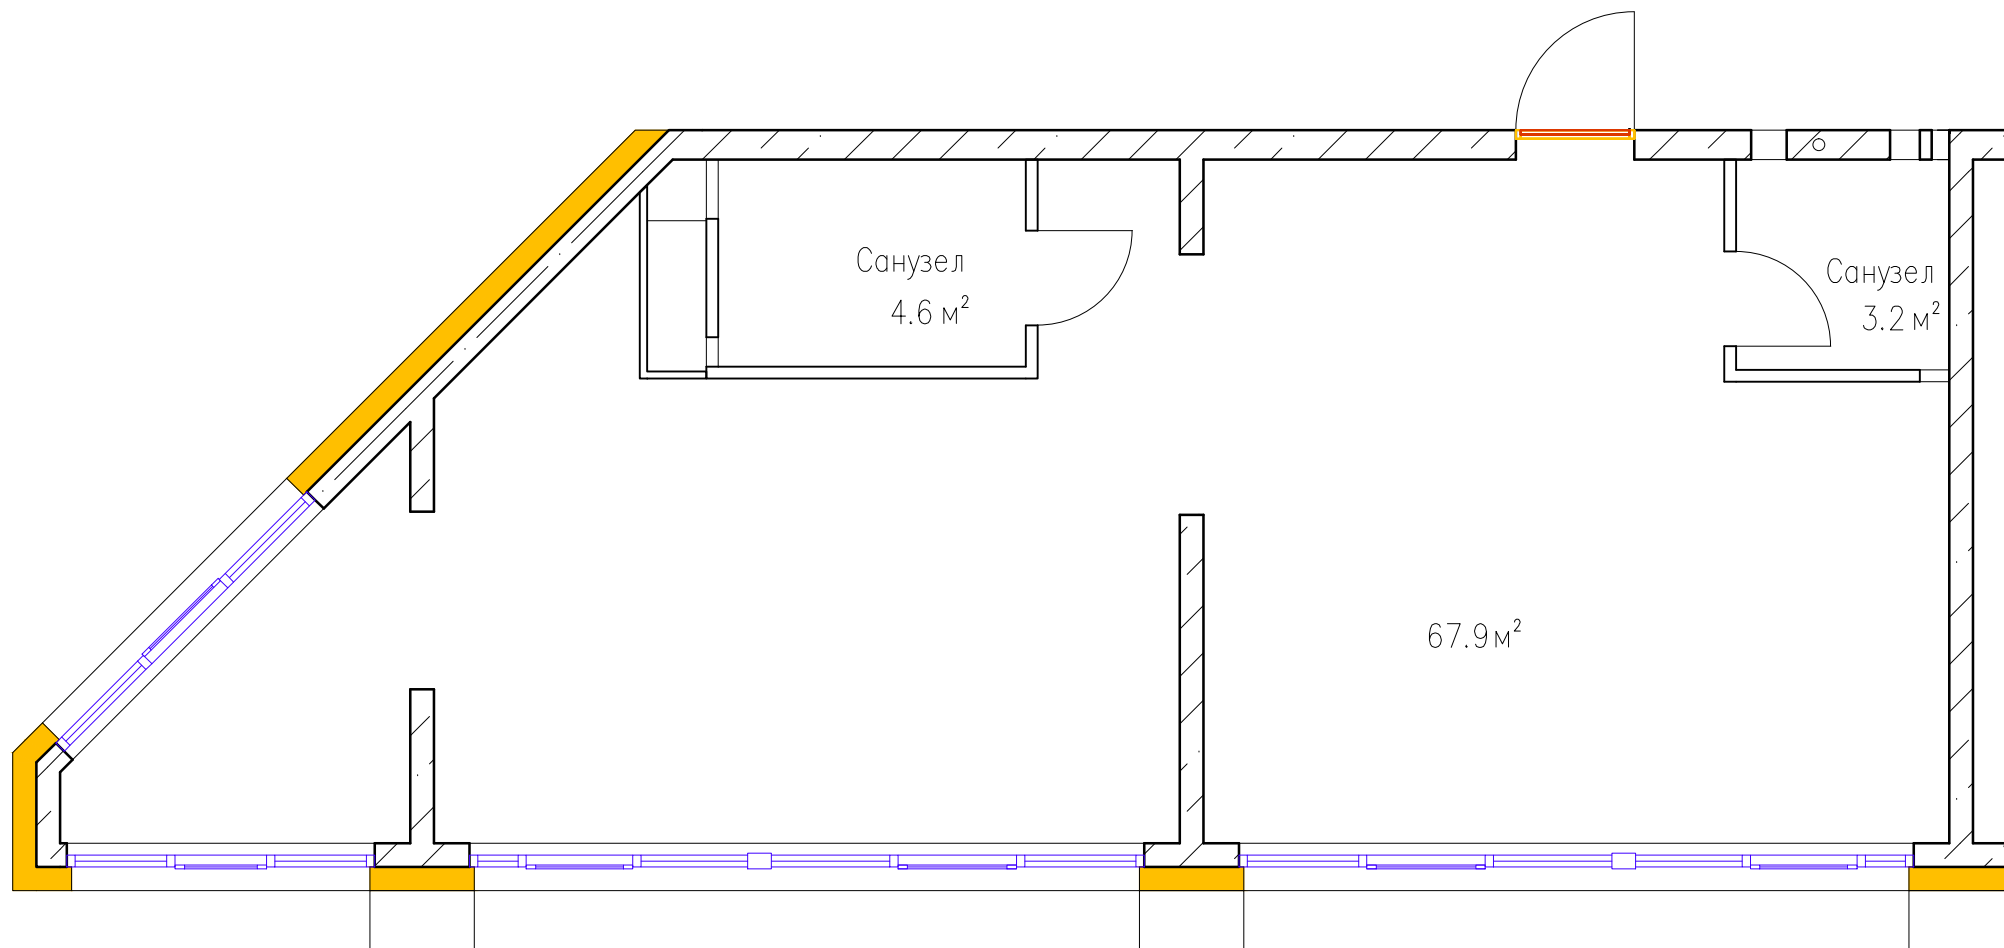

Квартиры тип 2В1

Этаж №	
Количество комнат	2
Общая площадь, м ²	75,7
Жилая площадь, м ²	67,9