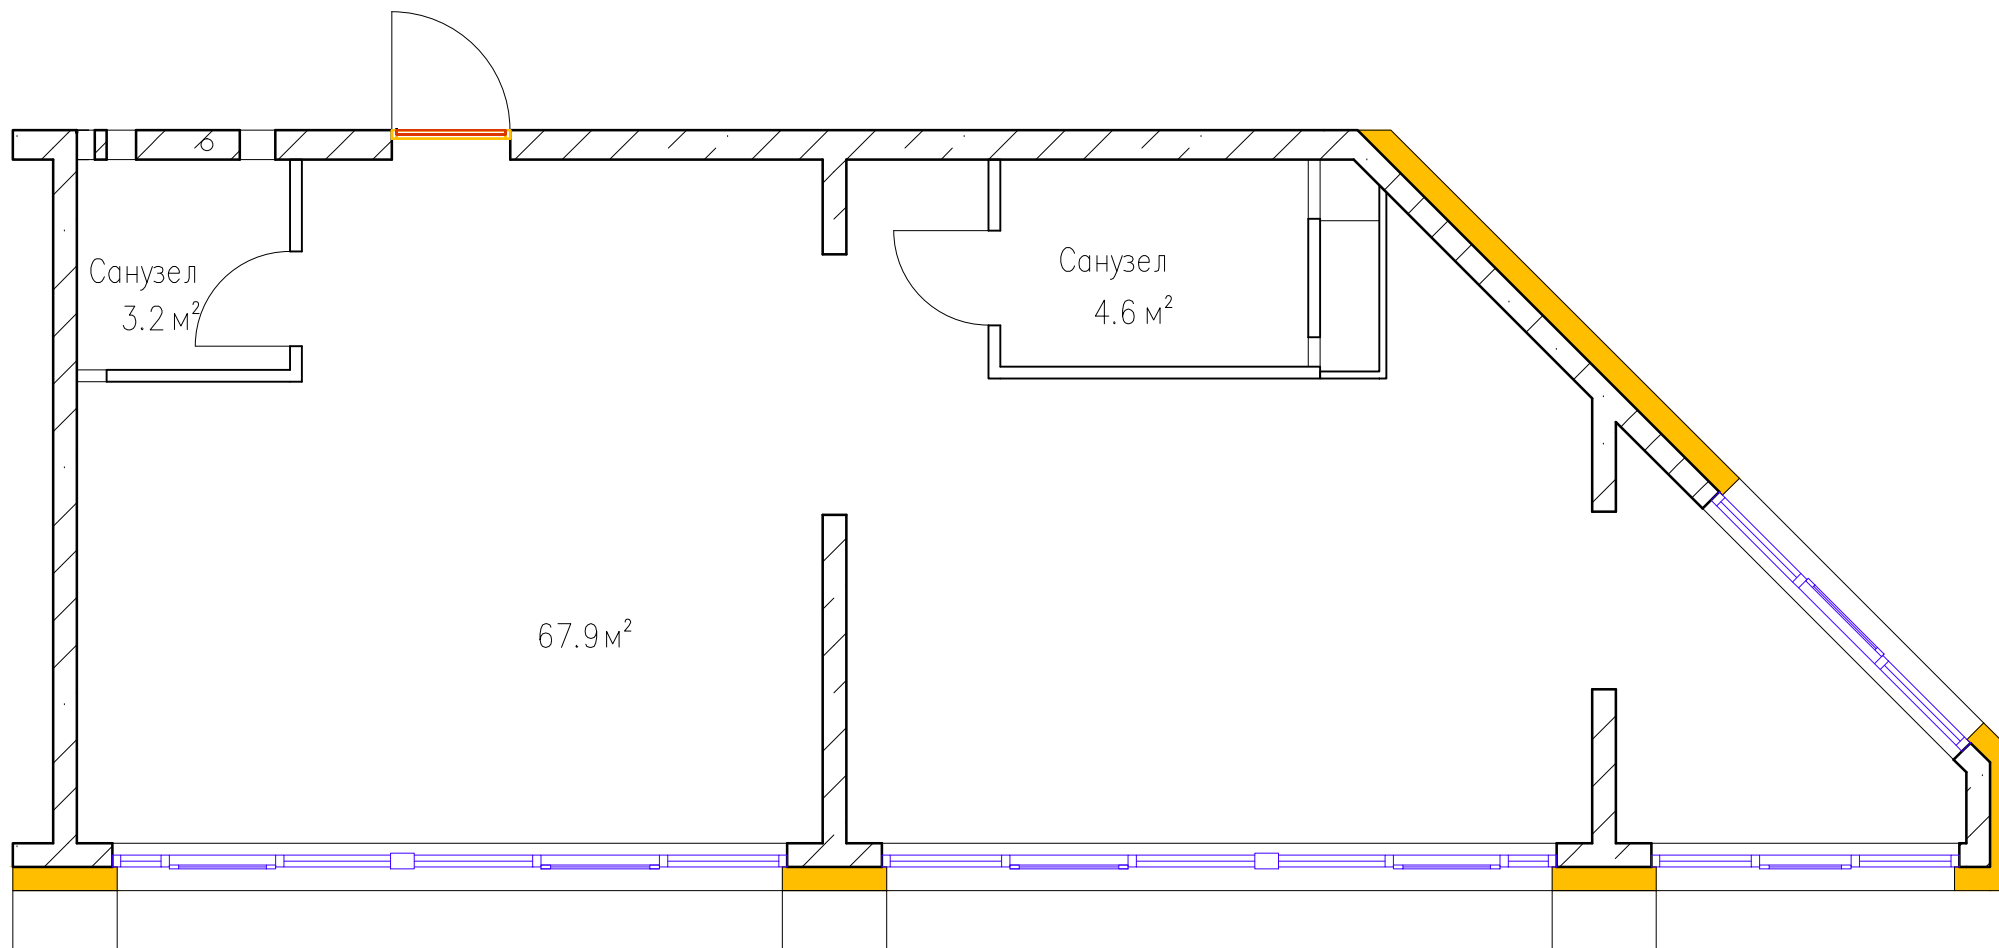

Квартиры тип 2В2

Этаж №	
Количество комнат	2
Общая площадь, м ²	75,7
Жилая площадь, м ²	67,9