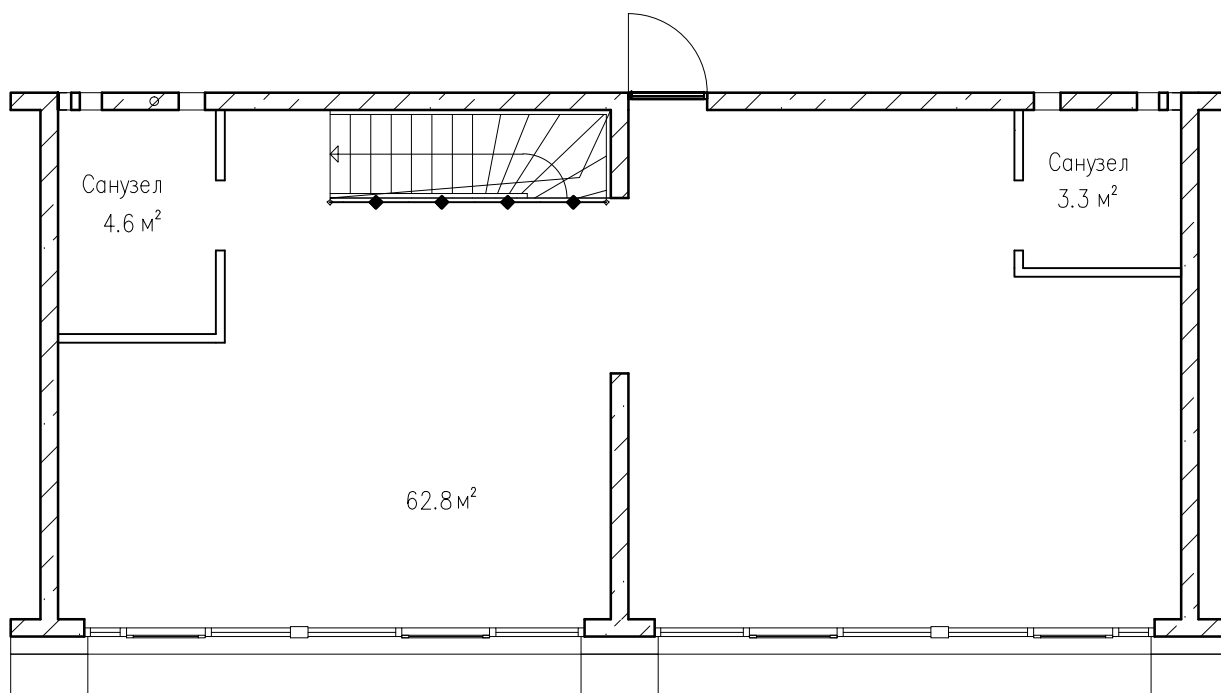

Квартиры тип 3А1

Уровень 1

Уровень 2

Этаж №	
Количество комнат	4
Общая площадь, м ²	143,6
Жилая площадь, м ²	129,1