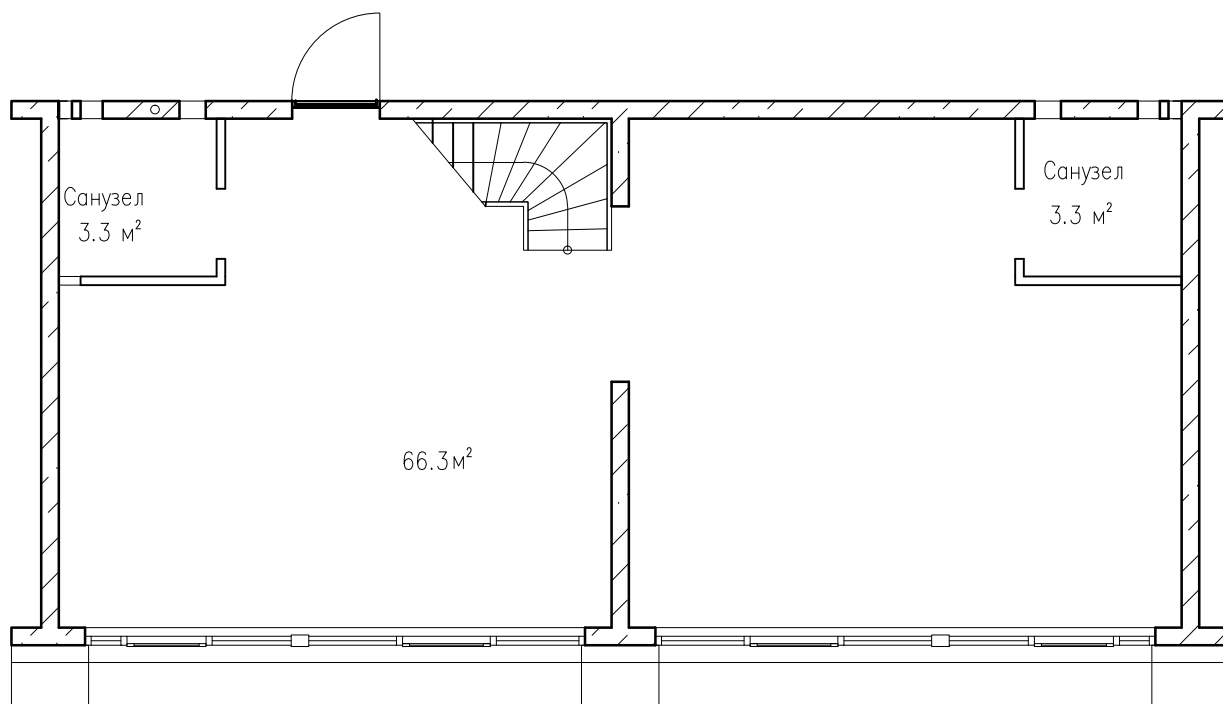

Квартиры тип 3А1

Уровень 1

Уровень 2

Этаж №	
Количество комнат	4
Общая площадь, м ²	143,6
Жилая площадь, м ²	129,1