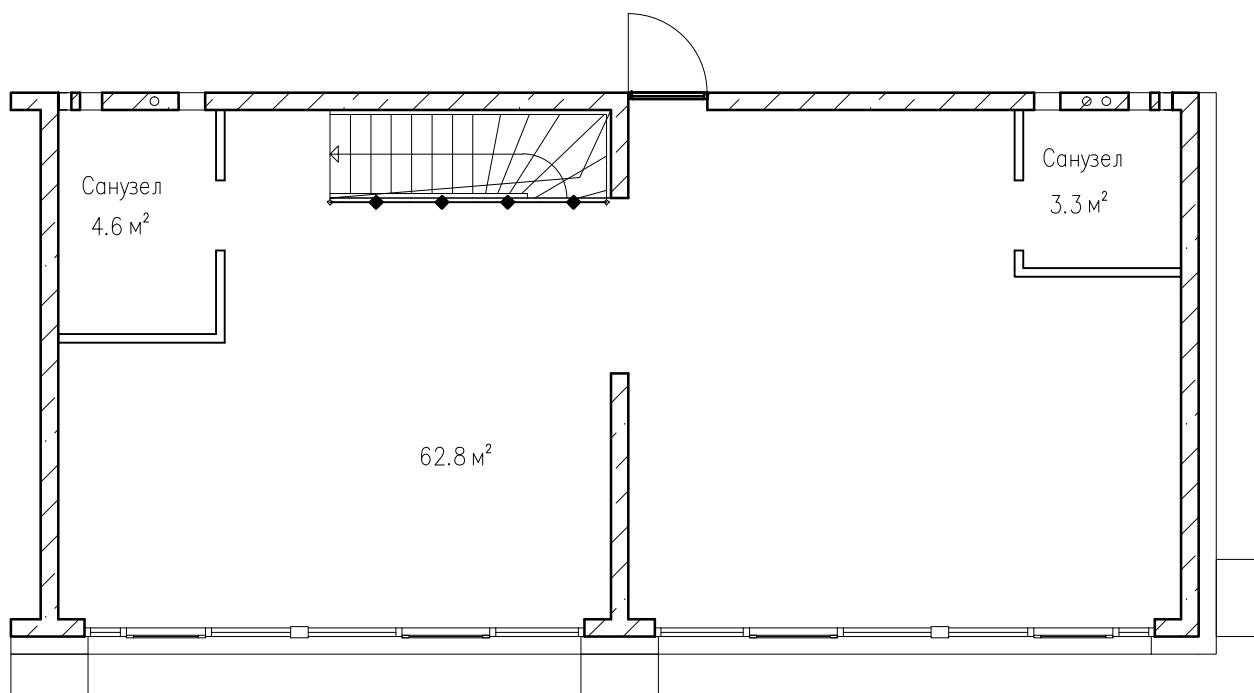

Квартиры тип 3А2

Уровень 1

Уровень 2

Этаж №	
Количество комнат	4
Общая площадь, м ²	143,6
Жилая площадь, м ²	129,1