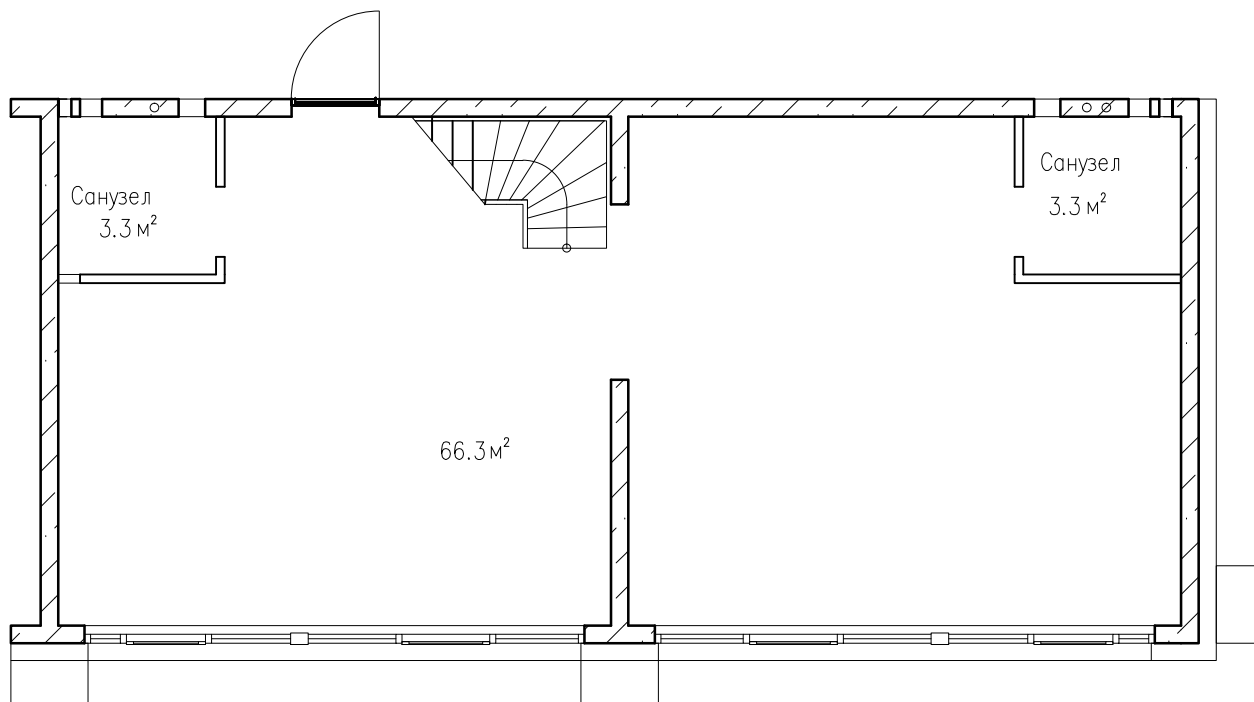

Квартиры тип 3А2

Уровень 1

Уровень 2

Этаж №	
Количество комнат	4
Общая площадь, м ²	143,6
Жилая площадь, м ²	129,1