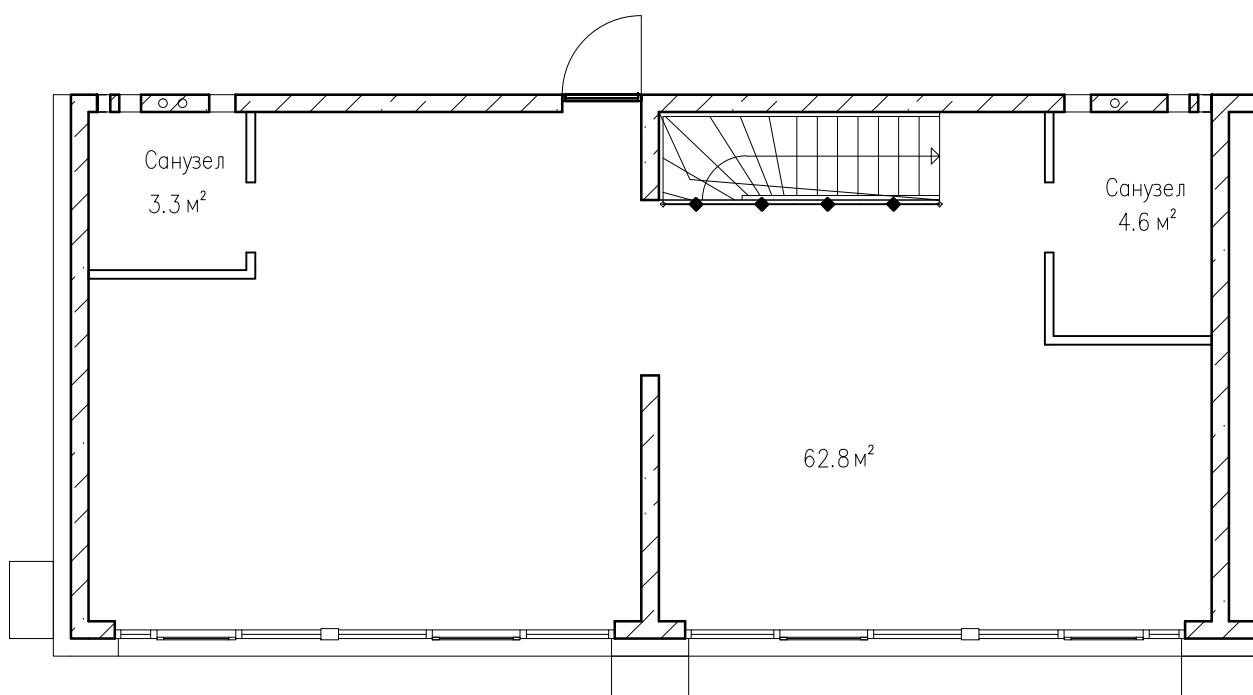

Квартиры тип 3А3

Уровень 1

Уровень 2

Этаж №	
Количество комнат	4
Общая площадь, м ²	143,6
Жилая площадь, м ²	129,1