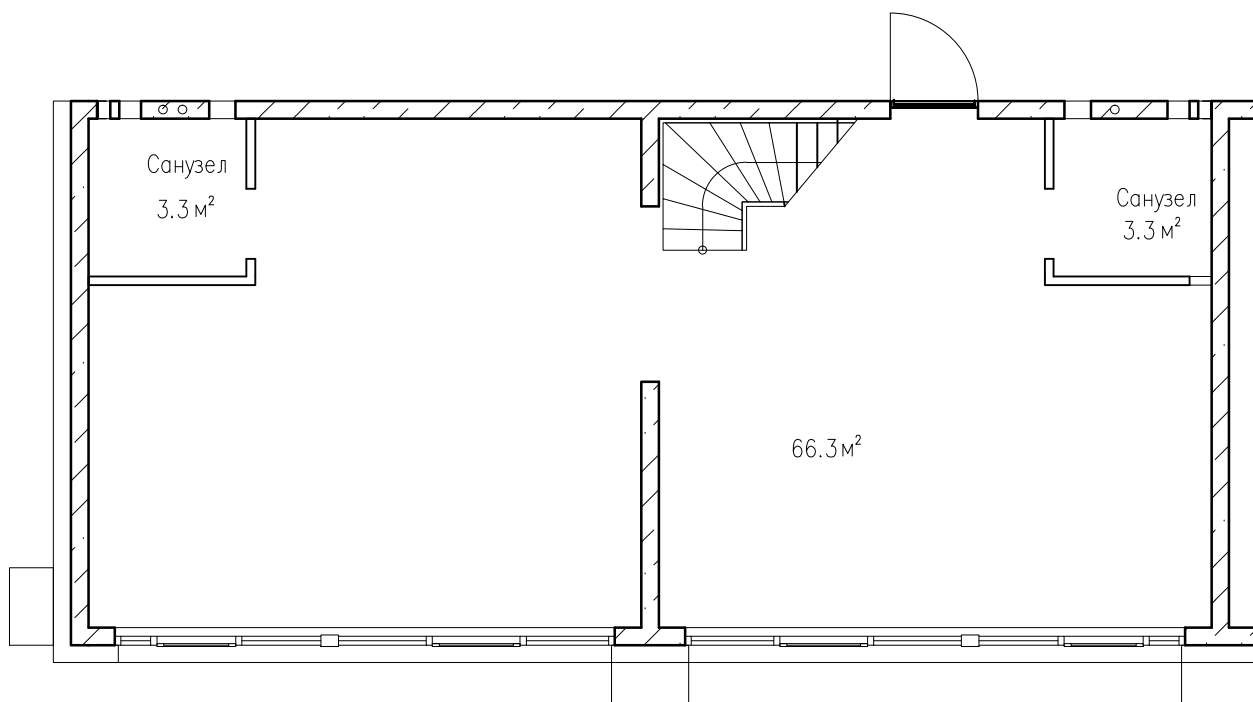

Квартиры тип 3А3

Уровень 1

Уровень 2

Этаж №	
Количество комнат	4
Общая площадь, м ²	143,6
Жилая площадь, м ²	129,1