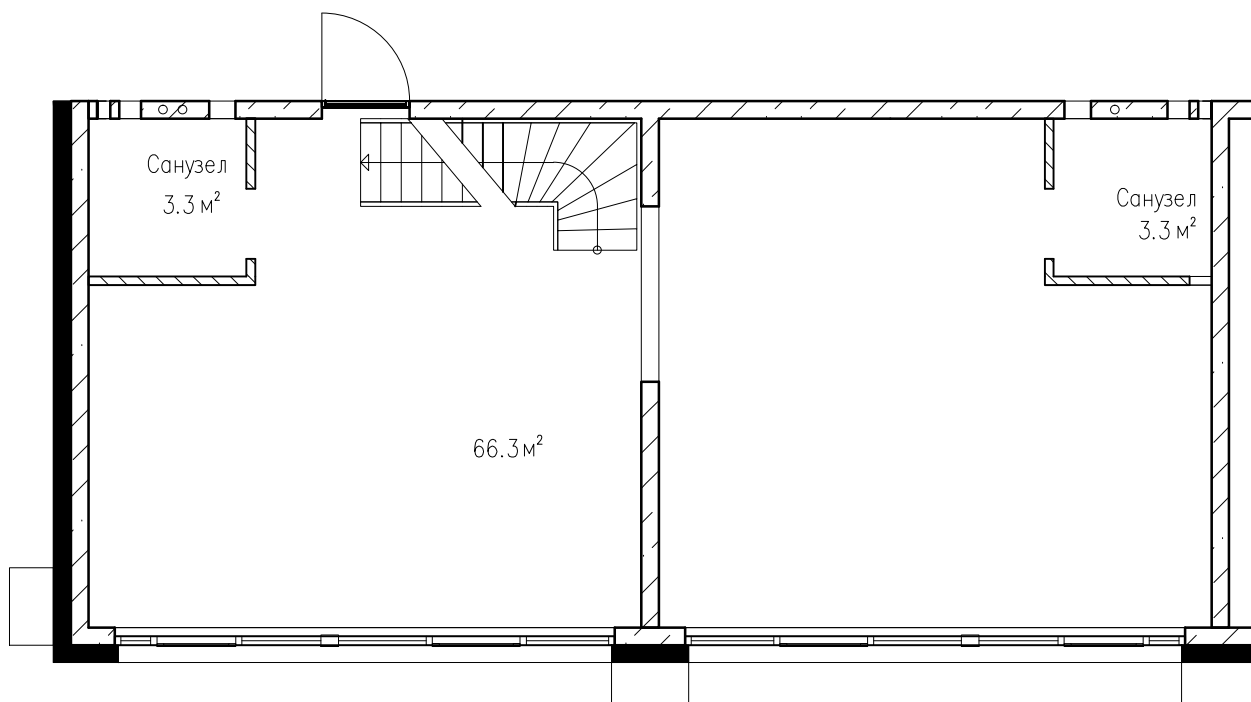

Квартиры тип 3А4

Уровень 1

Уровень 2

Этаж №	
Количество комнат	4
Общая площадь, м ²	143,6
Жилая площадь, м ²	129,1