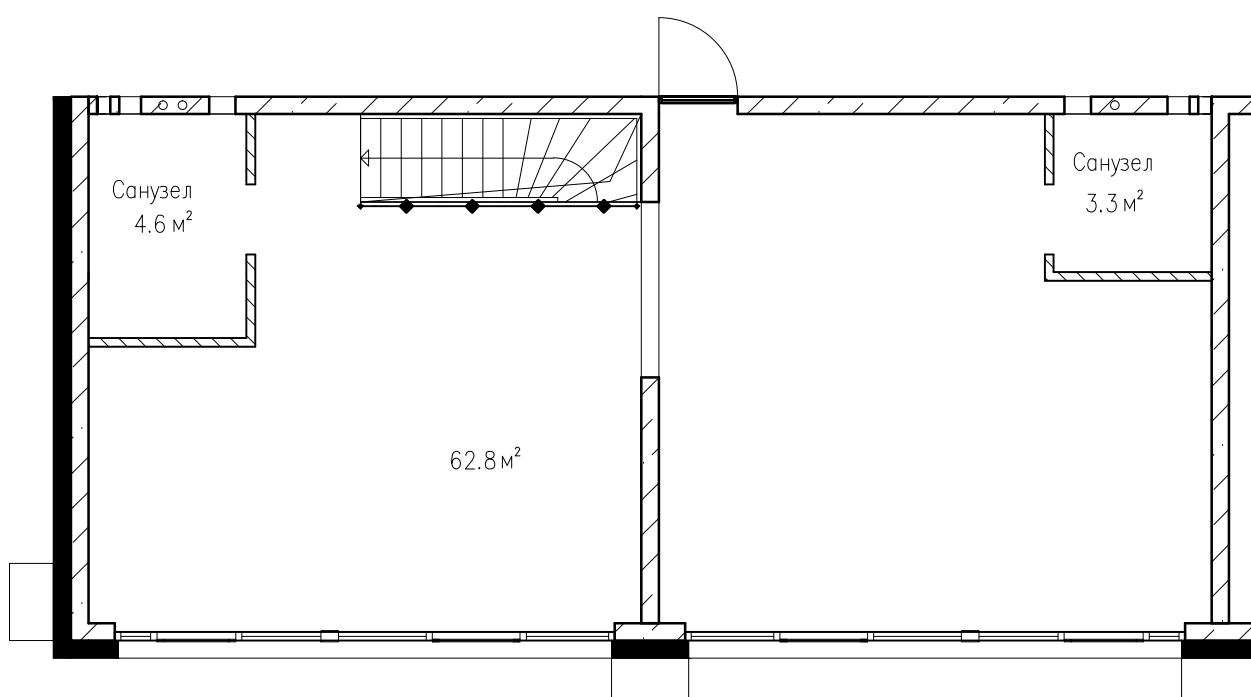

Квартиры тип 3А4

Уровень 1

Уровень 2

Этаж №	
Количество комнат	4
Общая площадь, м ²	143,6
Жилая площадь, м ²	129,1