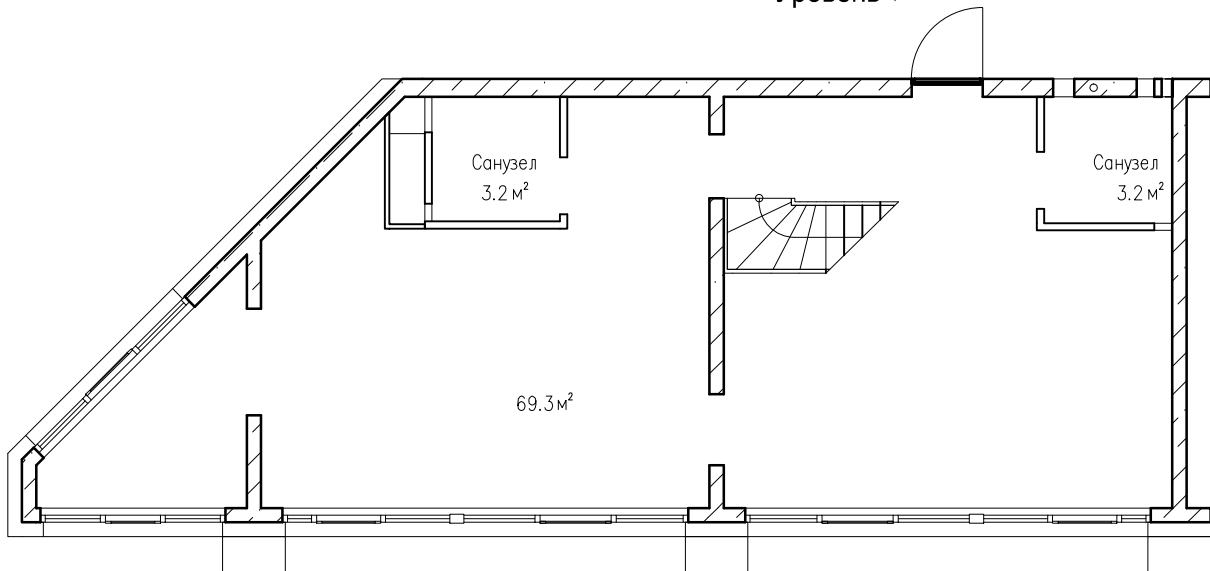

Квартиры тип 3Б1

Уровень 1

Уровень 2

Этаж №	
Количество комнат	4
Общая площадь, м ²	149,4
Жилая площадь, м ²	135,3