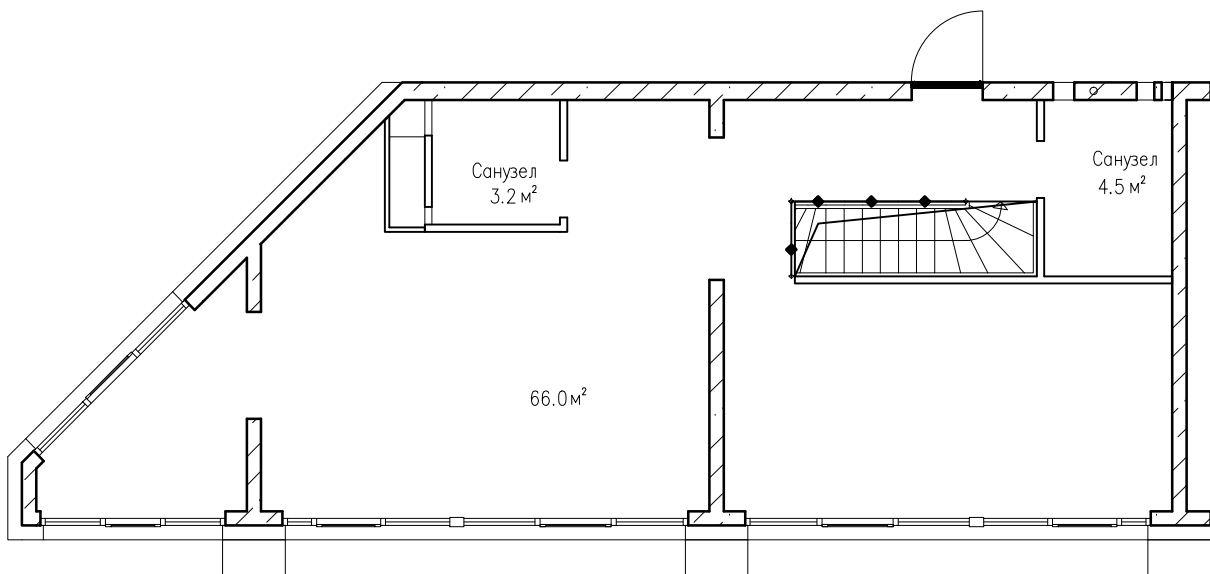

Квартиры тип 3Б1

Уровень 1

Уровень 2

Этаж №	
Количество комнат	4
Общая площадь, м ²	149,4
Жилая площадь, м ²	135,3