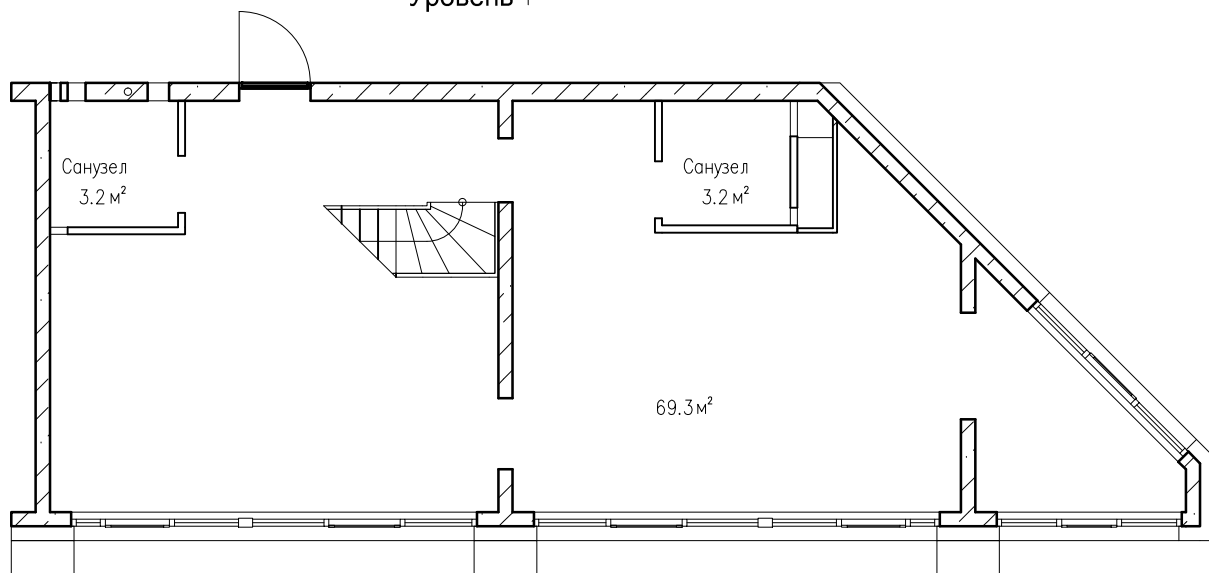

Квартиры тип 3Б2

Уровень 1

Уровень 2

Этаж №	
Количество комнат	4
Общая площадь, м ²	149,4
Жилая площадь, м ²	135,3