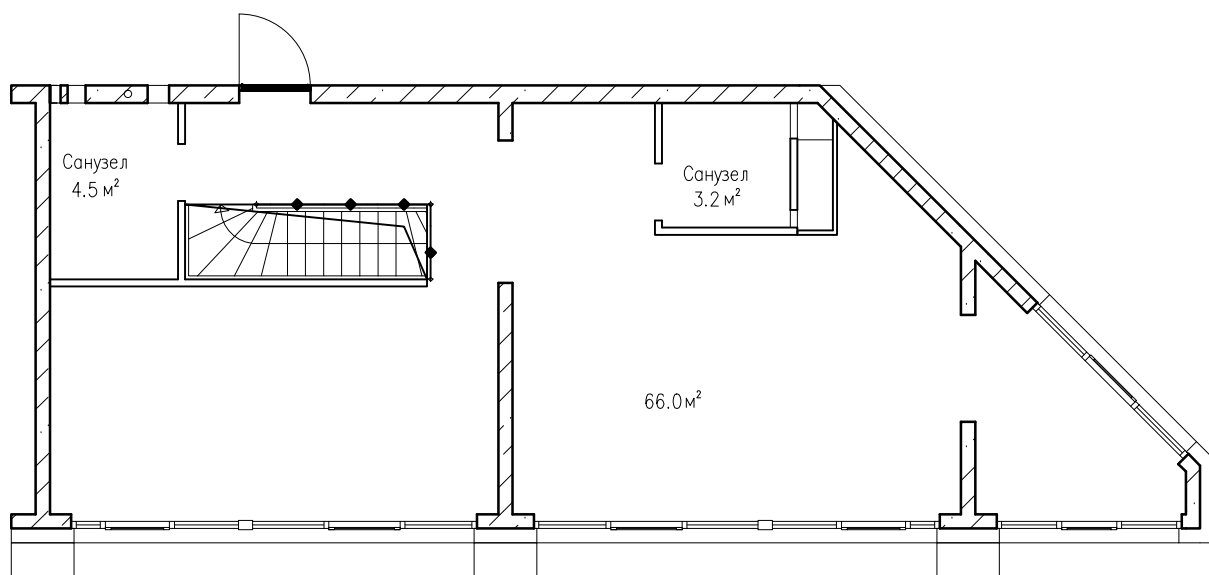

Квартиры тип 3Б2

Уровень 1

Уровень 2

Этаж №	
Количество комнат	4
Общая площадь, м ²	149,4
Жилая площадь, м ²	135,3