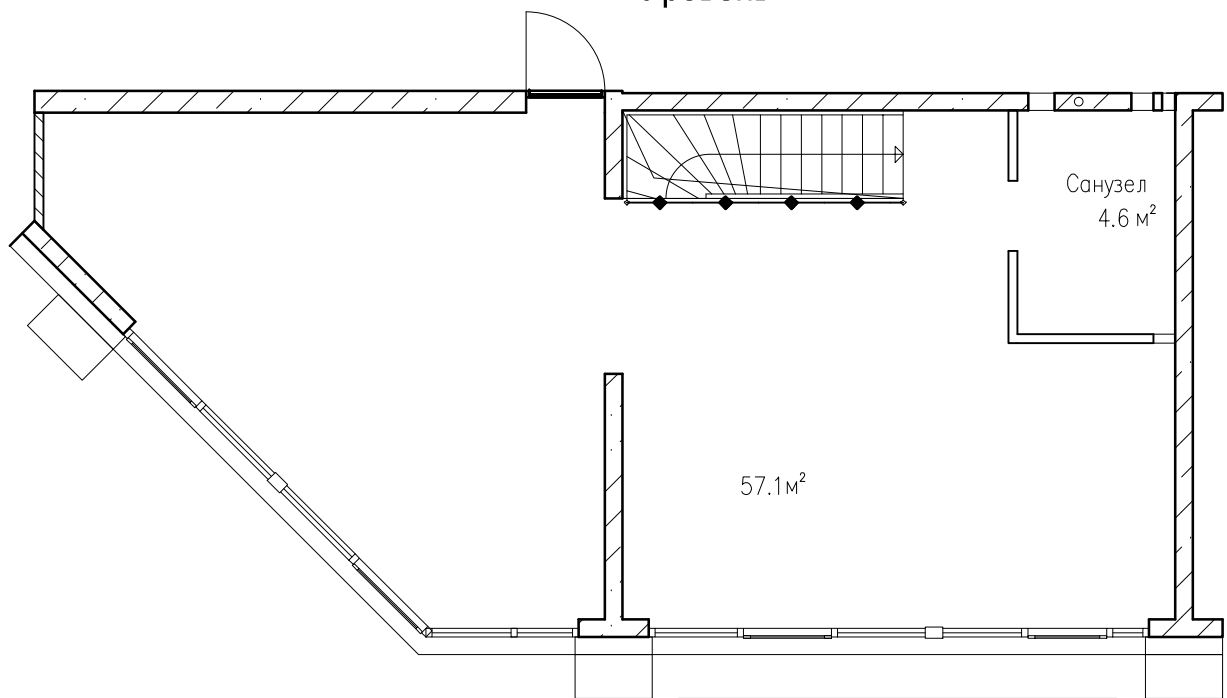

Квартиры тип 3В1

Уровень 1

Уровень 2

Этаж №	
Количество комнат	4
Общая площадь, м ²	125,5
Жилая площадь, м ²	117,6