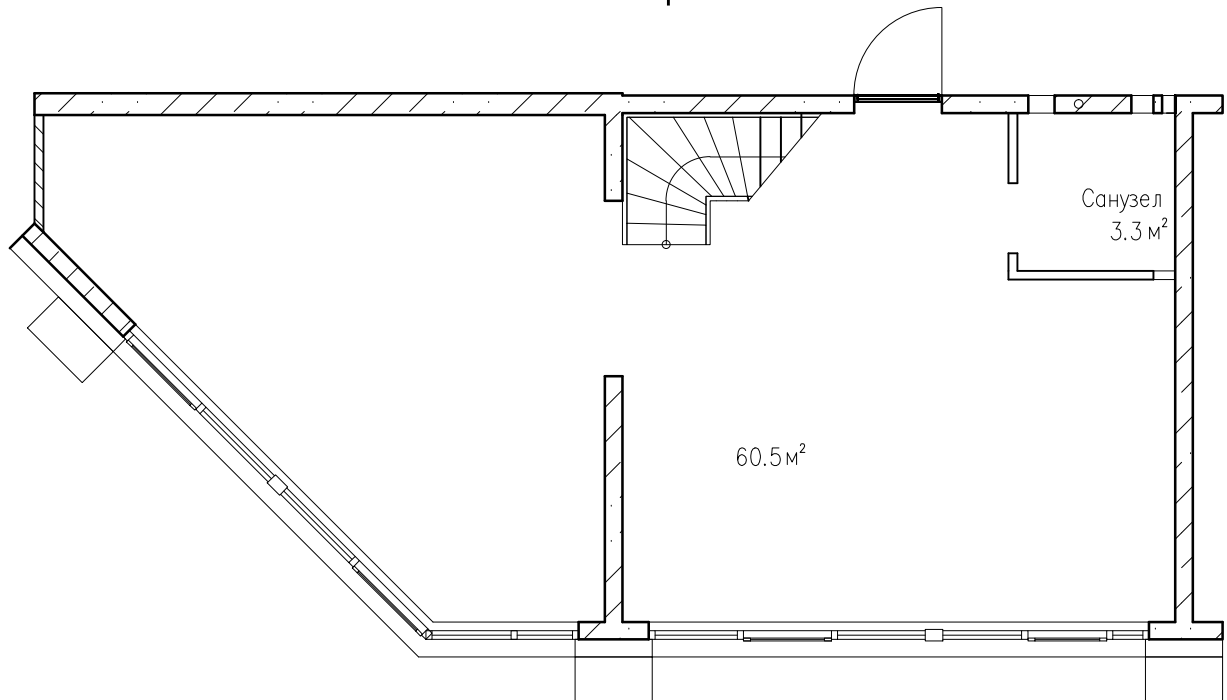

Квартиры тип 3В1

Уровень 1

Уровень 2

Этаж №	
Количество комнат	4
Общая площадь, м ²	125,5
Жилая площадь, м ²	117,6