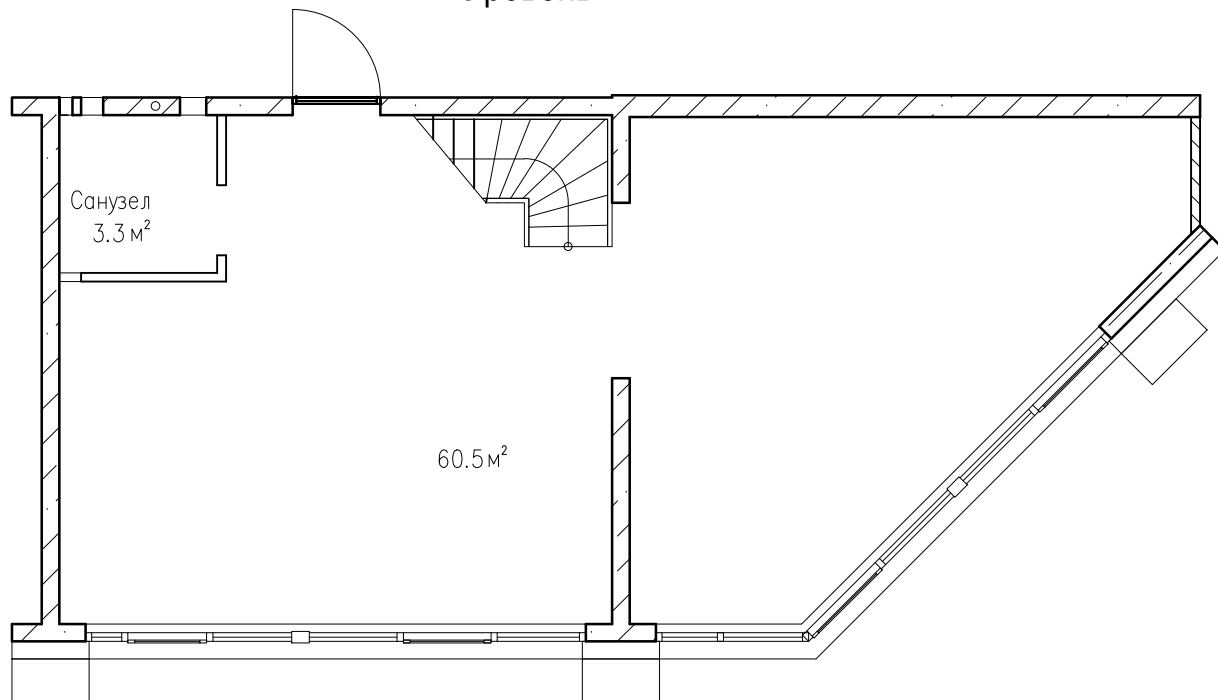

Квартиры тип 3В2

Уровень 1

Уровень 2

Этаж №	
Количество комнат	4
Общая площадь, м ²	125,5
Жилая площадь, м ²	117,6