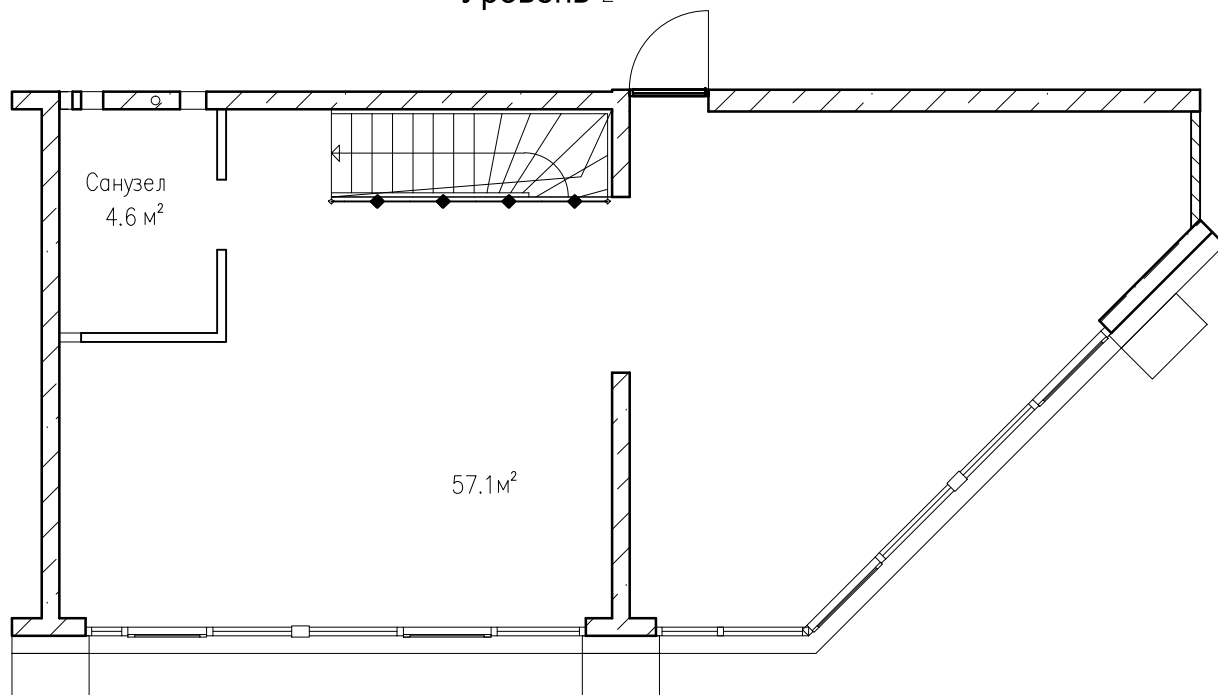

Квартиры тип 3В2

Уровень 1

Уровень 2

Этаж №	
Количество комнат	4
Общая площадь, м ²	125,5
Жилая площадь, м ²	117,6